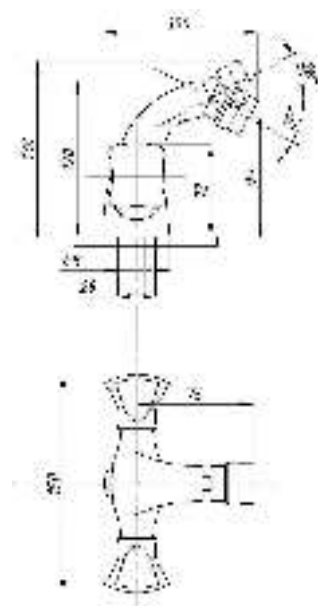

Смеситель для раковины
серия: КВАДРО
арт. **PSM-717-38**
материал: Латунь
кран-буксы
гибкая подводка: нет
тип: См-УмДЦБА»