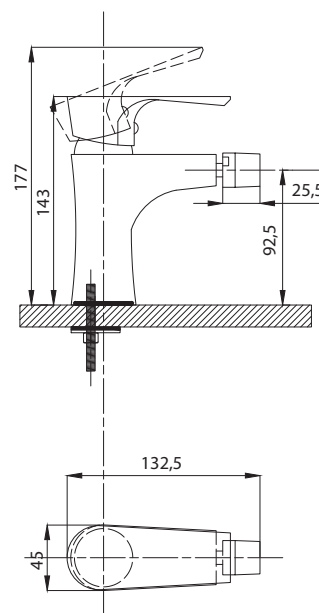

Смеситель для раковины
серия: ЭЛИТ
арт. **PSM-100-5**
материал: Латунь
картридж: 35мм
гибкая подводка: 40см.
тип: См-УМОЦБА

Смеситель для раковины
серия: ЭЛИТ
арт. **PSM-100-6**
материал: Латунь
картридж: 35мм
гибкая подводка: 40см.
тип: См-УМОЦБА

Смеситель для биде
серия: ЭЛИТ
арт. **PSM-100-7**
материал: Латунь
картридж: 35мм
гибкая подводка: нет
тип: См-БДОЦБА