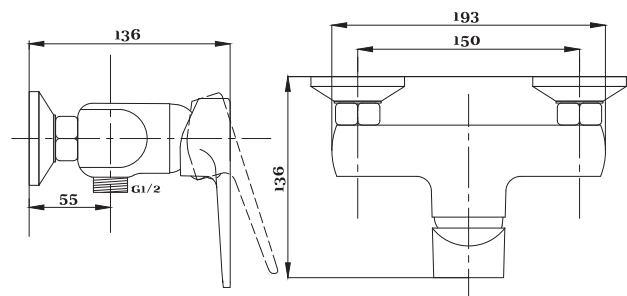

Смеситель для душа
серия: 400
арт. **PSM-400-4**
материал: Латунь
картридж: 35мм
эксцентрики: Евро
тип: См-ДшОНРШл