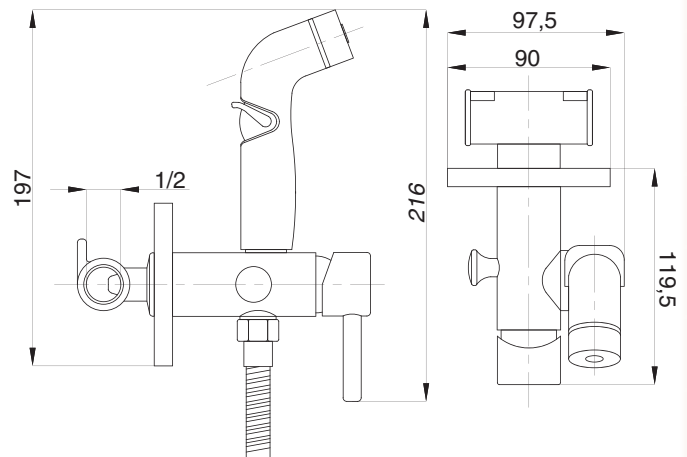

Смеситель с гигиеническим душем встраиваемый
серия: STANDART
арт. **PSM-ST-0710**
материал: Латунь
картридж: 25мм.
тип: См-БдОРЗШл