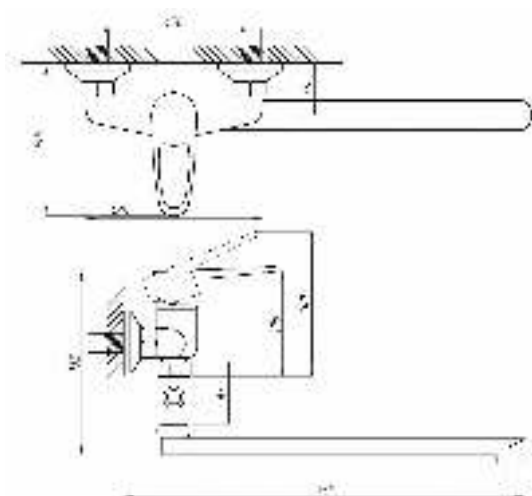

Смеситель для ванны с душем
серия: ЕВРО
арт. **PSM-523-072**
материал: Латунь
картридж: 40мм
дивертор: Керамический
эксцентрики: Евро
тип: См-ВУОРНШлА

084