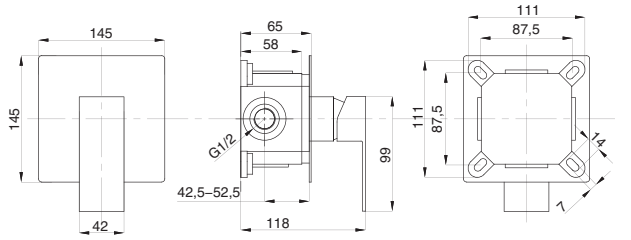

CUBE

Душевая система встраиваемая
серия: CUBE
арт. **PSM-CB-01**
материал: Латунь
картридж: 35мм.
количество выходов: 1
тип: См-ДшОРЗШТ

Душевая система встраиваемая
серия: CUBE
арт. **PSM-CB-02**
материал: Латунь
картридж: 35мм.
дивертор: керамический
двухдиапазонный
количество выходов: 2
тип: См-ДшОРЗШТШл