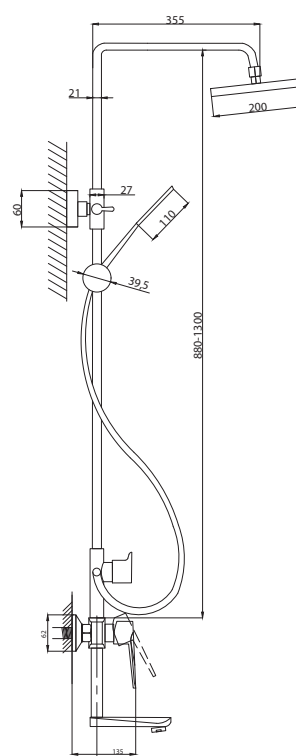

Душевая система
серия: STEEL
арт. **PSM-300-8**
материал:
Нерж. сталь AISI 304
картридж: 35мм
дивертор:
керамический
трёхдиапазонный
эксцентрики: Евро
тип: См-ВДшОРНТРА