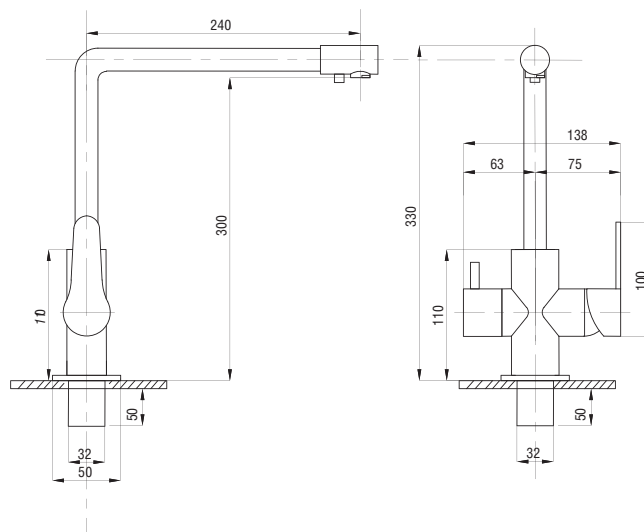

Смеситель для кухни
с подключением
к фильтру
серия: **STEEL**
арт. **PSM-300-22**
материал:
Нерж. сталь AISI 304
картридж: 35мм
гибкая подводка: 44см.
тип: См-МОЦБА

Смеситель для ванны
с душем
серия: **STEEL**
арт. **PSM-301-1**
материал:
Нерж. сталь AISI 304
картридж: 35мм
дивертор: Вытяжной
эксцентрики: Евро
тип: См-ВОРНШЛА