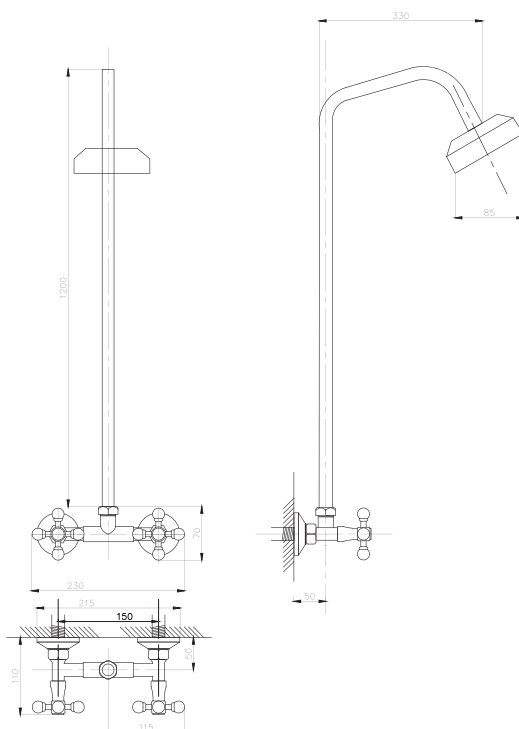

Душевая система
серия: ДУШ
арт. **PSM-514-89**
материал: Латунь
картридж: 40мм
эксцентрики: Евро
тип: См-ДшОРНТр

Душевая система
серия: ДУШ
арт. **PSM-110-89**
материал: Латунь
кран-букса
эксцентрики: Рус
тип: См-ДшОРНТр