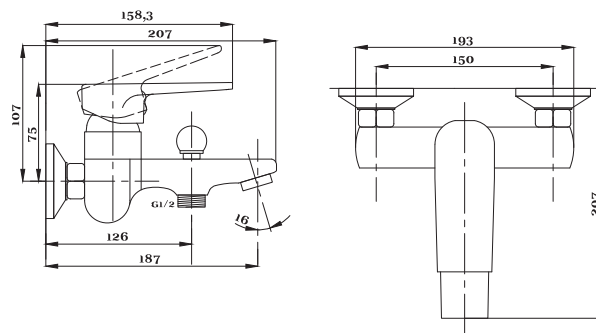

Смеситель для раковины
серия: 200
арт. **PSM-200-5**
материал: Латунь
картридж: 35мм
гибкая подводка: 40см
тип: См-УМОЦБА

серия 400

Смеситель для ванны с душем
серия: 400
арт. **PSM-400-1**
материал: Латунь
картридж: 35мм
дивертор: Вытяжной
эксцентрики: Евро
тип: См-ВОРНШЛА