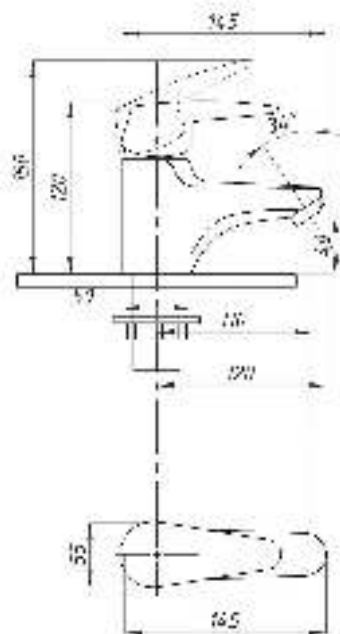

Смеситель для кухни
и раковины
серия: ЕВРО
арт. **PSM-131-75**
материал: Латунь
кран-буксы
гибкая подводка: нет
тип: См-МДЦБА