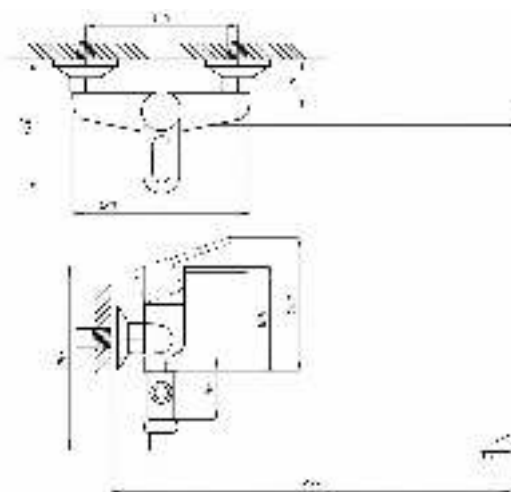

Смеситель для ванны с душем
серия: ПЛЮС
арт. **PSM-523-008**
материал: Латунь
картридж: 40мм
дивертор: Вытяжной
эксцентрики: Рус
тип: См-ВУОРНШЛА

017

023

Смеситель для кухни и раковины настенный
серия: ПЛЮС
арт. **PSM-508-017**
материал: Латунь
картридж: 40мм
эксцентрики: Евро
тип: См-МОРНА,
См-УМОРНА