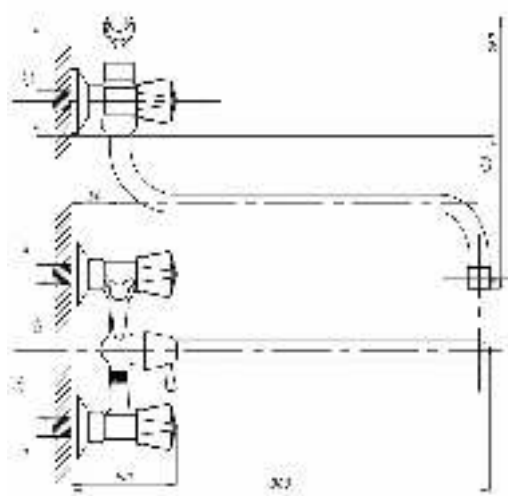

04

06

30

50

65

77

80

89

99