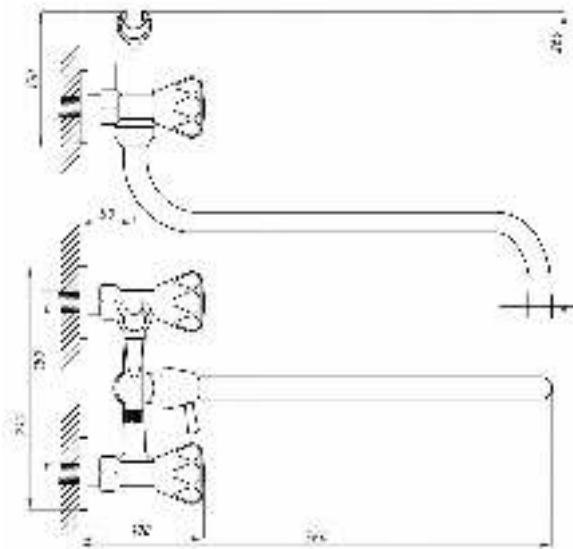

Смеситель для ванны с душем
серия: СТАНДАРТ-А
арт. **PSM-156-89**
материал: Латунь
кран-буксы
дивертор: Флажковый
эксцентрики: Рус
тип: См-ВУДРНШЛА

03

06

30

50

65

77

80