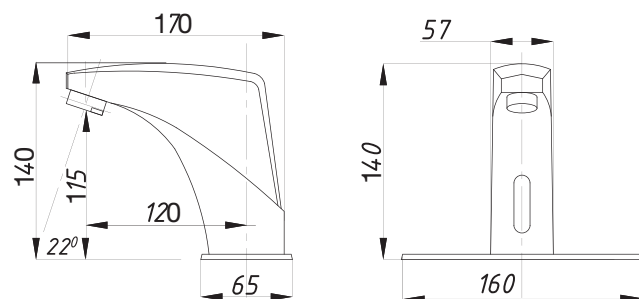

Смеситель для раковины сенсорный арт. **PSM-2019**
материал: Латунь
гибкая подводка: 54см.
Питание: 220В или элементы питания 4шт. «AA»