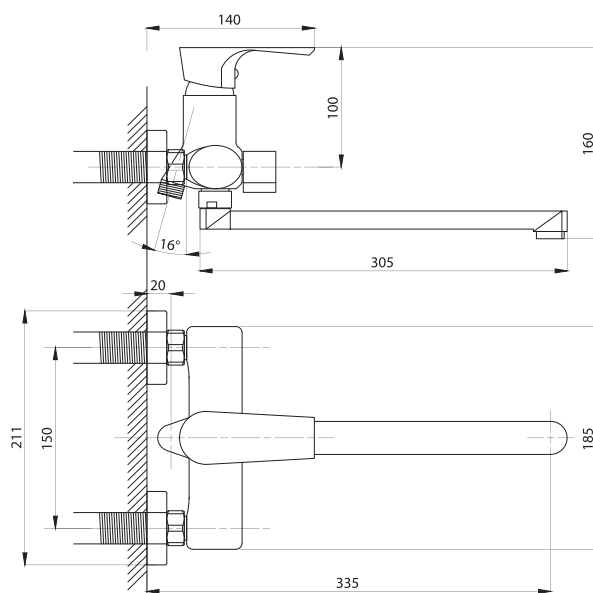

Смеситель для ванны с душем
серия: ЭЛИТ
арт. **PSM-100-2-ST**
материал: Латунь
картридж: 35мм
дивертор: керамический
эксцентрики: Евро
тип: См-ВУОРНШЛА