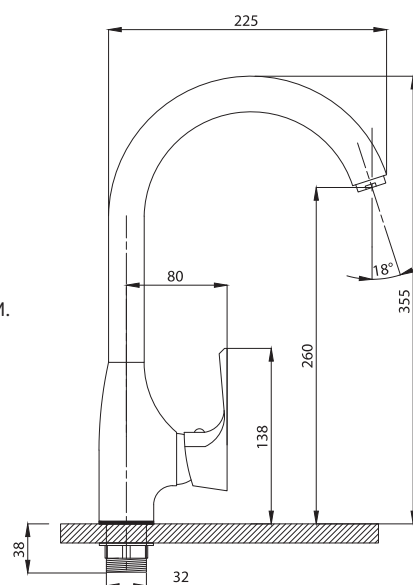

Смеситель для кухни
серия: ЭЛИТ
арт. **PSM-100-3**
материал: Латунь
картридж: 35мм
гибкая подводка: 40см.
тип: См-МОЦБА