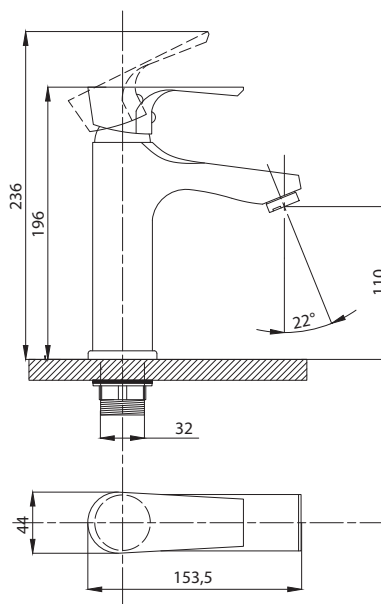

Смеситель для раковины
серия: ЭЛИТ
арт. **PSM-100-5**
материал: Латунь
картридж: 35мм
гибкая подводка: 40см.
тип: См-УМОЦБА

Смеситель для раковины
серия: ЭЛИТ
арт. **PSM-100-6**
материал: Латунь
картридж: 35мм
гибкая подводка: 40см.
тип: См-УМОЦБА

Смеситель для биде
серия: ЭЛИТ
арт. **PSM-100-7**
материал: Латунь
картридж: 35мм
гибкая подводка: нет
тип: См-БДОЦБА