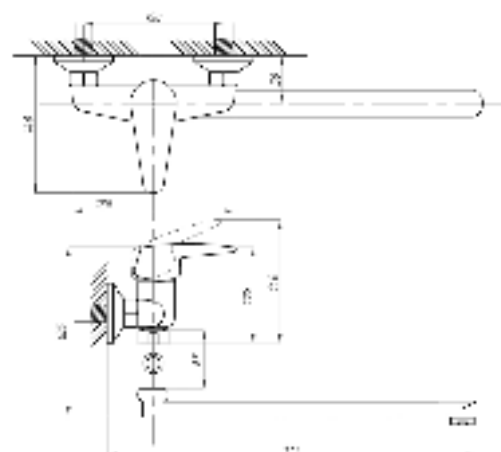

Смеситель для ванны с душем
серия: ЕВРО
арт. **PSM-159-48**
материал: Латунь
кран-буксы
дивертор: Керамический
эксцентрики: Евро
тип: См-ВУДРНШлА

075

Смеситель для ванны с душем
серия: ЕВРО
арт. **PSM-521-072**
материал: Латунь
картридж: 40мм
дивертор: Керамический
эксцентрики: Евро
тип: См-ВУОРНШлА

072

Смеситель для ванны с душем
серия: ЕВРО
арт. **PSM-523-072**
материал: Латунь
картридж: 40мм
дивертор: Керамический
эксцентрики: Евро
тип: См-ВУОРНШлА

084