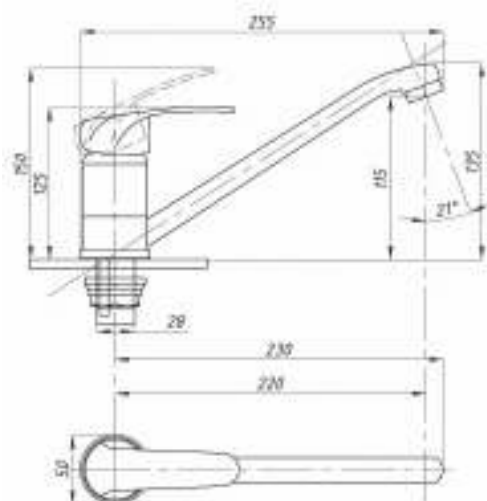

Смеситель для кухни
и раковины
серия: ProfECO
арт. **PSM-427-037**
материал: Латунь
картридж: 40мм
гибкая подводка: нет
тип: См-МОЦБА,
См-УмоЦБА