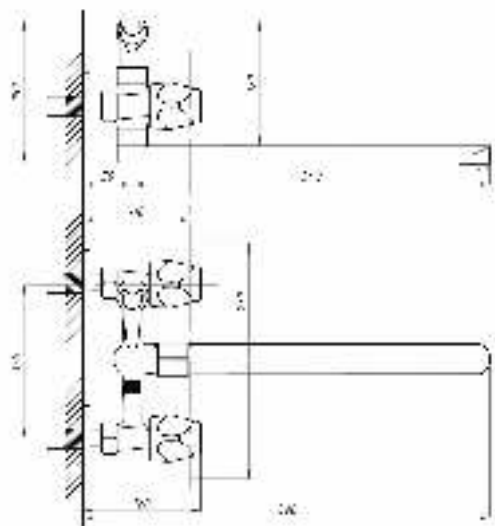

Смеситель для ванны с душем
серия: ЕВРО
арт. **PSM-521-072**
материал: Латунь
картридж: 40мм
дивертор: Керамический
эксцентрики: Евро
тип: См-ВУОРНШлА

072