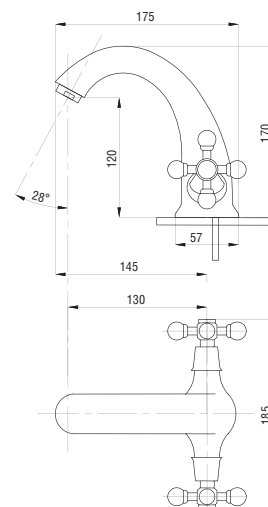

50

65

77

80

89

99

Смеситель для раковины
серия: СТАНДАРТ-А
арт. **PSM-712-89**
материал: Латунь
кран-буксы
гибкая подводка: нет
тип: См-УмДЦБА

Смеситель для кухни и раковины настенный
серия: СТАНДАРТ-А
арт. **PSM-106-89**
материал: Латунь
кран-буксы
эксцентрики: Рус.
тип: См-МДРНА,
См-УмДРНА