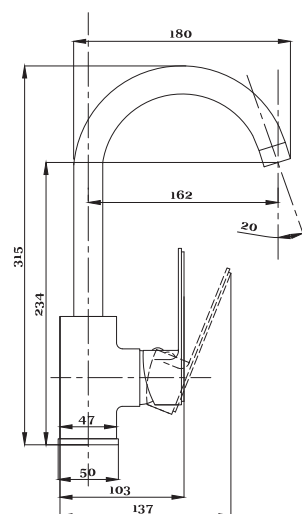

Смеситель для кухни
серия: 600
арт. **PSM-600-3**
материал: Латунь
картридж: 35мм
гибкая подводка: 44см
тип: См-МОЦБА