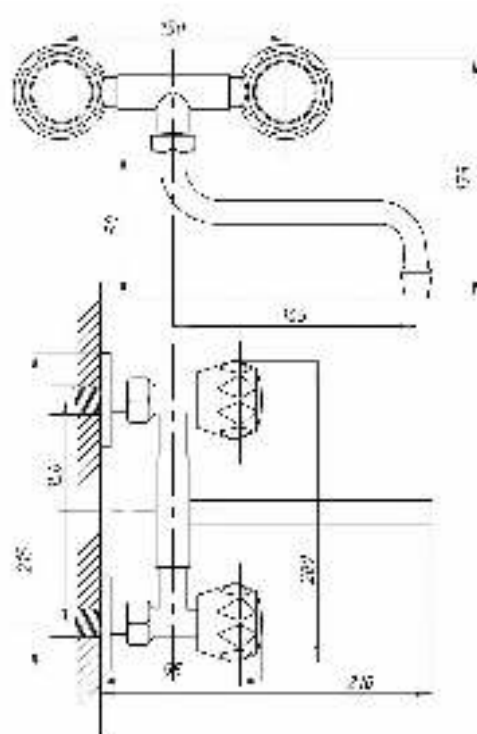

Смеситель для кухни
и раковины настенный
серия: СТАНДАРТ-Б
арт. **PSM-108-89**
материал: Латунь
кран-буксы
жкцентрики: Рус
тип: См-МДРНр,
См-УМДРНр