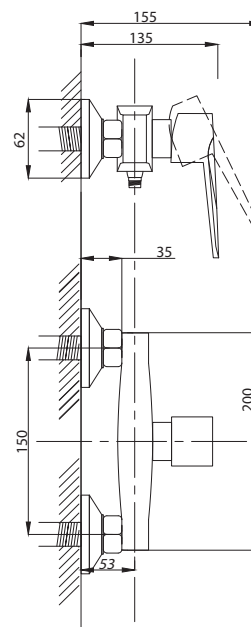

Смеситель для кухни
серия: STEEL
арт. **PSM-300-3**
материал:
Нерж. сталь AISI 304
картридж: 35мм
гибкая подводка: 44см.
тип: См-МОЦБА

Смеситель для кухни
с вытяжным изливом
серия: STEEL
арт. **PSM-300-9**
материал:
Нерж. сталь AISI 304
картридж: 35мм
гибкая подводка: 44см.
тип: См-МОЦБИВА

Смеситель для душа
серия: STEEL
арт. **PSM-300-4**
материал:
Нерж. сталь AISI 204
картридж: 35мм
эксцентрики: Евро
тип: См-ДшОНРШл