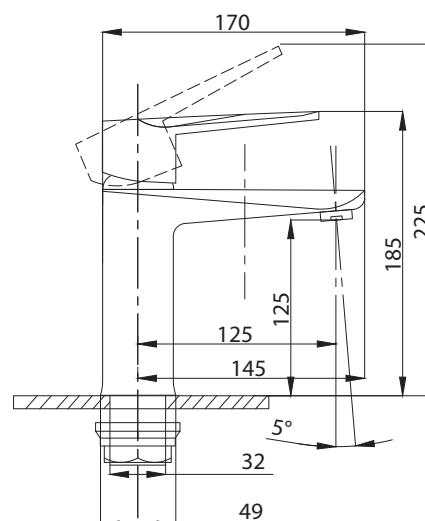

Смеситель для раковины
серия: STEEL
арт. **PSM-301-5**
материал:
Нерж. сталь AISI 304
картридж: 35мм
гибкая подводка: 40см.
тип: См-УМОЦБА