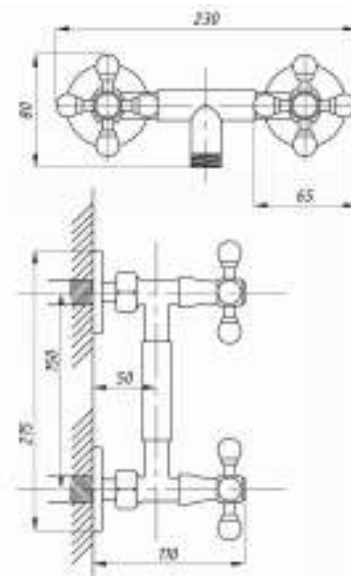

Смеситель для душа
серия: ДУШ
арт. **PSM-109-89**
материал: Латунь
кран-буксы
эксцентрики: Рус
тип: См-ДшДНРШл