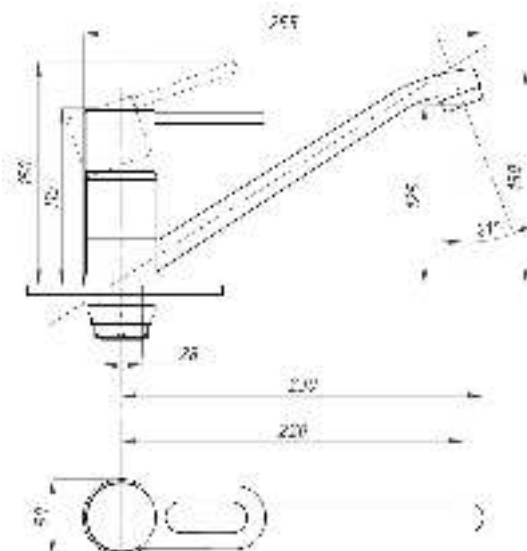

Смеситель для кухни
серия: ПЛЮС
арт. **PSM-335-008**
материал: Латунь
картридж: 40мм
гибкая подводка: нет
тип: См-МОЦБА

Смеситель для раковины и кухни
серия: ПЛЮС
арт. **PSM-215-008**
материал: Латунь
картридж: 40мм
гибкая подводка: нет
тип: См-УМОЦБА,
См-МОЦБА

Смеситель для раковины и кухни
серия: ПЛЮС
арт. **PSM-425-008**
материал: Латунь
картридж: 40мм
гибкая подводка: нет
тип: См-МОЦБА,
См-УМОЦБА