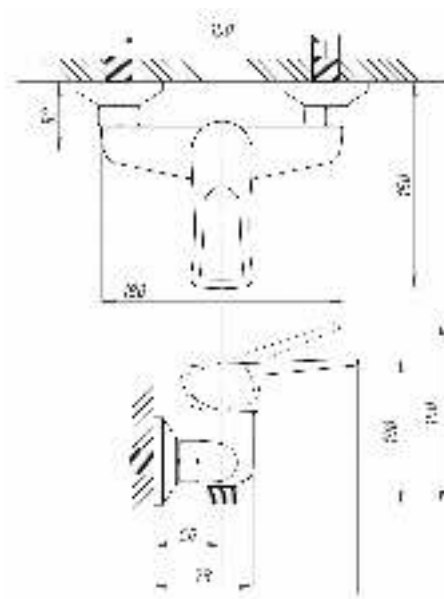

Смеситель для душа
серия: ДУШ
арт. **PSM-509-017**
материал: Латунь
картридж: 40мм
эксцентрики: Евро
тип: См-ДшОНРШл