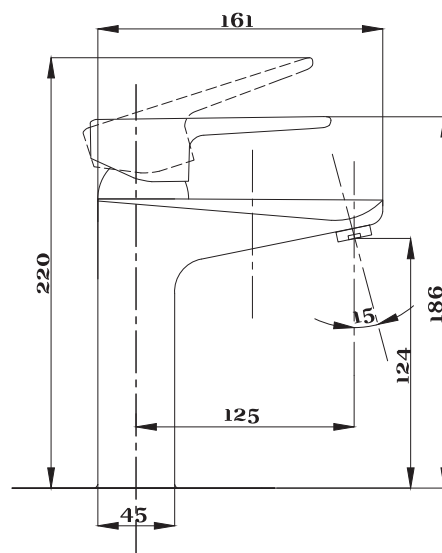

Смеситель для раковины
серия: 200
арт. **PSM-200-5**
материал: Латунь
картридж: 35мм
гибкая подводка: 40см
тип: См-УМОЦБА