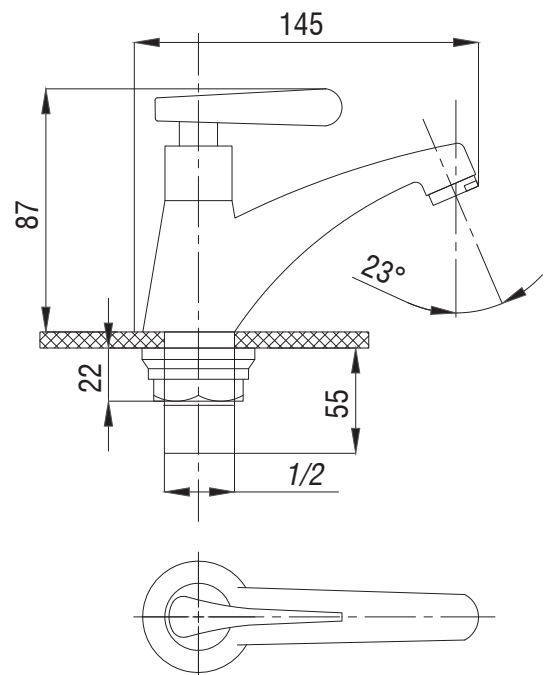

Кран для одной воды
серия: КОМПЛЕКТАЦИЯ
арт. **PSM-104-15**
материал:
Нерж. сталь AISI 304
кран-буksа
гибкая подводка: нет
тип: Кр-ЦБА