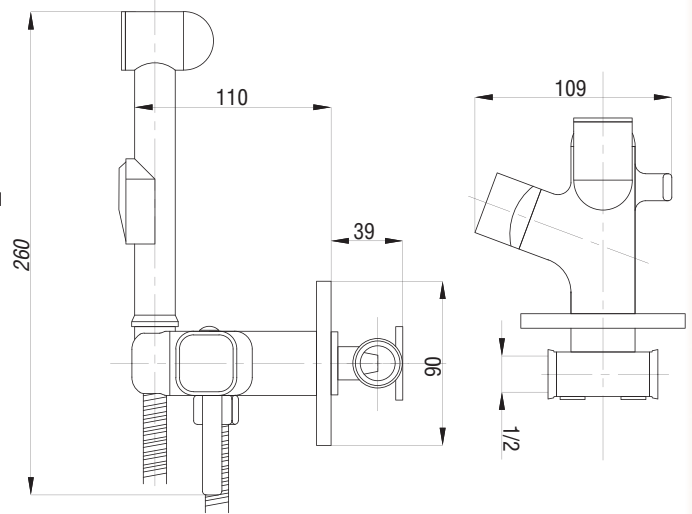

Смеситель с гигиеническим душем встраиваемый
серия: CUBE
арт. **PSM-CB-0720**
материал: Латунь
картридж: 25мм.
тип: См-БдОРЗШл

STANDART