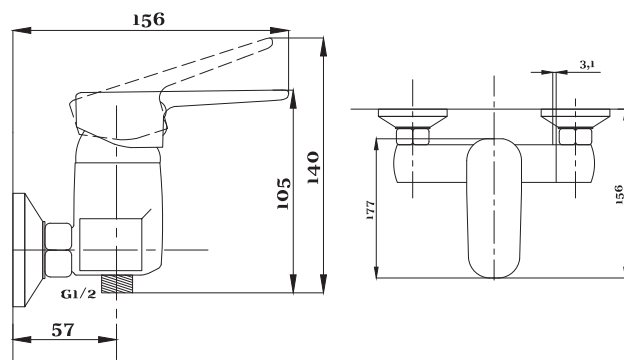

Смеситель для душа
серия: 200
арт. **PSM-200-4**
материал: Латунь
картридж: 35мм
эксцентрики: Евро
тип: См-ДшОНРШЛ