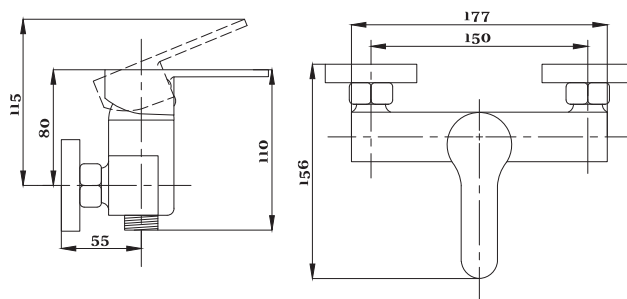

Смеситель для душа
серия: 700
арт. **PSM-700-4**
материал: Латунь
картридж: 40мм
эксцентрики: Евро
тип: См-ДшОНРШЛ