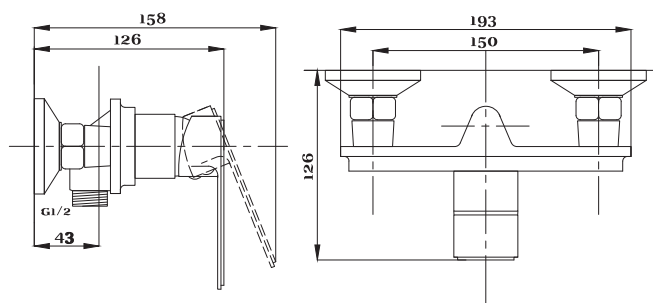

Смеситель для душа
серия: 600
арт. **PSM-600-4**
материал: Латунь
картридж: 35мм
эксцентрики: Евро
тип: См-ДшОНРШл