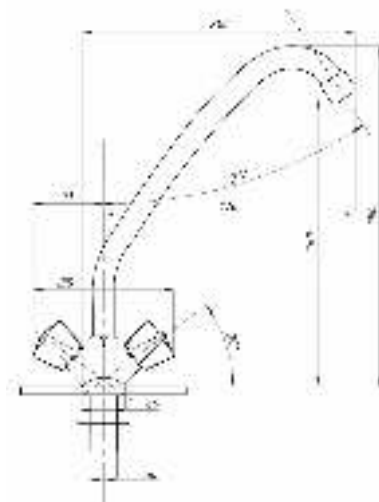

77

80

89

99

Смеситель для кухни и раковины
серия: СТАНДАРТ-А
арт. **PSM-127-89**
материал: Латунь
кран-буксы
гибкая подводка: нет
тип: См-МДЦБА

04

06

30