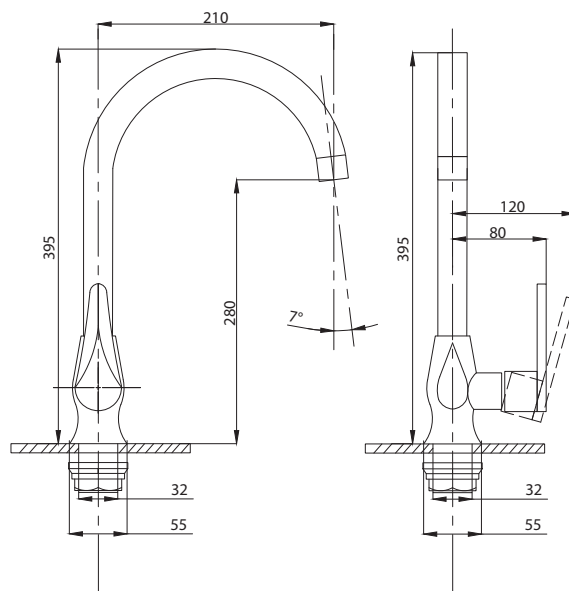

серия STEEL

Смеситель
для ванны с душем
серия: STEEL
арт. **PSM-300-1**
материал:
Нерж. сталь AISI 304
картридж: 35мм
дивертор: вытяжной
эксцентрики: Евро
тип: См-ВОРНШЛА

Смеситель для кухни
серия: STEEL
арт. **PSM-300-3**
материал:
Нерж. сталь AISI 304
картридж: 35мм
гибкая подводка: 44см.
тип: См-МОЦБА