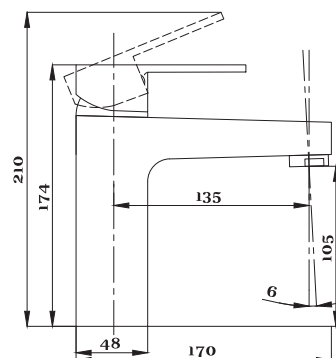

серия КВАДРО

Смеситель
для ванны с душем
серия: КВАДРО
арт. **PSM-184-38**
материал: Латунь
кран-буксы
дивертор: Керамический
эксцентрики: Евро
тип: См-ВУОРНШЛА

Смеситель для ванны с душем
серия: КВАДРО
арт. **PSM-192-38**
материал: Латунь
кран-буксы
дивертор: керамический
эксцентрики: Евро
тип: См-ВУОРНШЛА