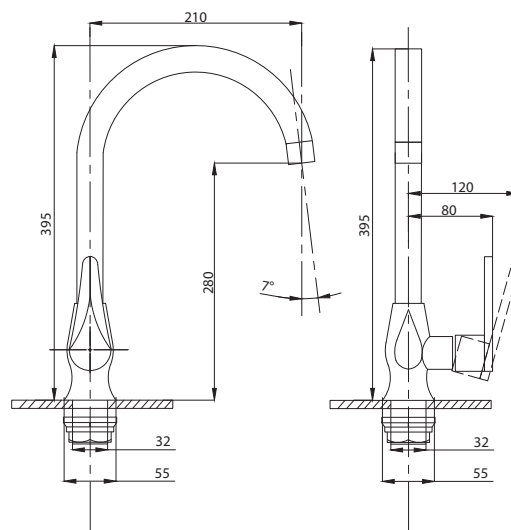

Смеситель для кухни
серия: STEEL
арт. **PSM-301-3**
материал:
Нерж. сталь AISI 304
картридж: 35мм
гибкая подводка: 50см
тип: См-МОЦБА

Смеситель для кухни
с вытяжным изливом
серия: STEEL
арт. **PSM-301-9**
материал:
Нерж. сталь AISI 304
картридж: 35мм
гибкая подводка: 50см
тип: См-МОЦБИВА