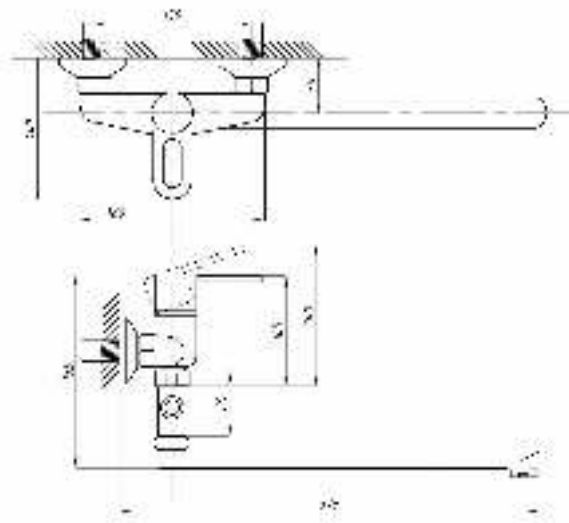

Смеситель для ванны с душем
серия: ПЛЮС
арт. **PSM-521-008**
материал: Латунь
картридж: 40мм
дивертор: Керамический
эксцентрики: Рус
тип: См-ВУОРНШЛА

017

023