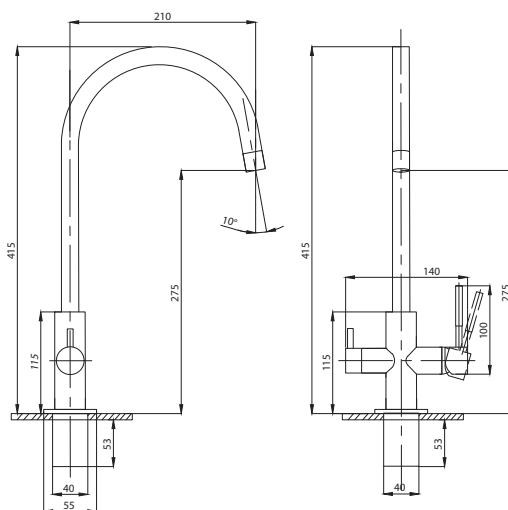

Смеситель для кухни
с подключением
к фильтру
серия: **STEEL**
арт. **PSM-300-11**
материал:
Нерж. сталь AISI 304
картридж: 35мм
гибкая подводка: 44см.
тип: См-МОЦБА

Смеситель для кухни
с подключением
к фильтру
серия: **STEEL**
арт. **PSM-300-22**
материал:
Нерж. сталь AISI 304
картридж: 35мм
гибкая подводка: 44см.
тип: См-МОЦБА

Смеситель для ванны
с душем
серия: **STEEL**
арт. **PSM-301-1**
материал:
Нерж. сталь AISI 304
картридж: 35мм
дивертор: Вытяжной
эксцентрики: Евро
тип: См-ВОРНШЛА