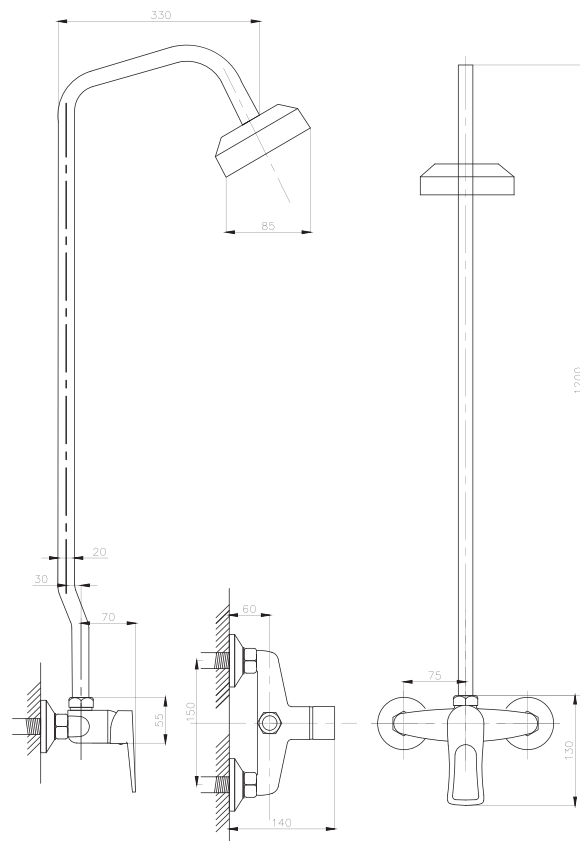

Душевая система
серия: ДУШ
арт. **PSM-514-89**
материал: Латунь
картридж: 40мм
эксцентрики: Евро
тип: См-ДшОРНТр

Душевая система
серия: ДУШ
арт. **PSM-110-89**
материал: Латунь
кран-букса
эксцентрики: Рус
тип: См-ДшОРНТр