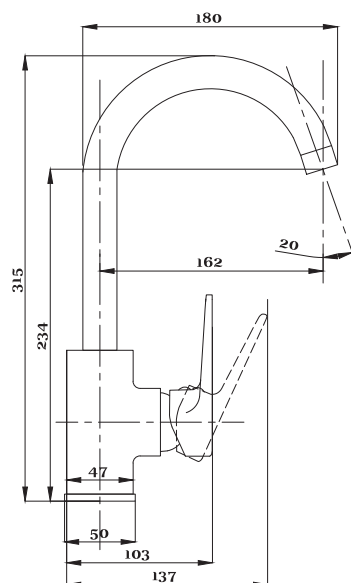

Смеситель для кухни
серия: 400
арт. **PSM-400-3**
материал: Латунь
картридж: 35мм
гибкая подводка: 44см
тип: См-МОЦБА