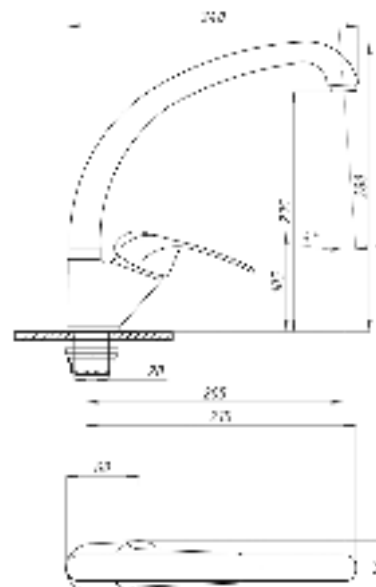

Смеситель для кухни
серия: ProfECO
арт. **PSM-337-037**
материал: Латунь
картридж: 40мм
гибкая подводка: нет
тип: См-МОЦБА