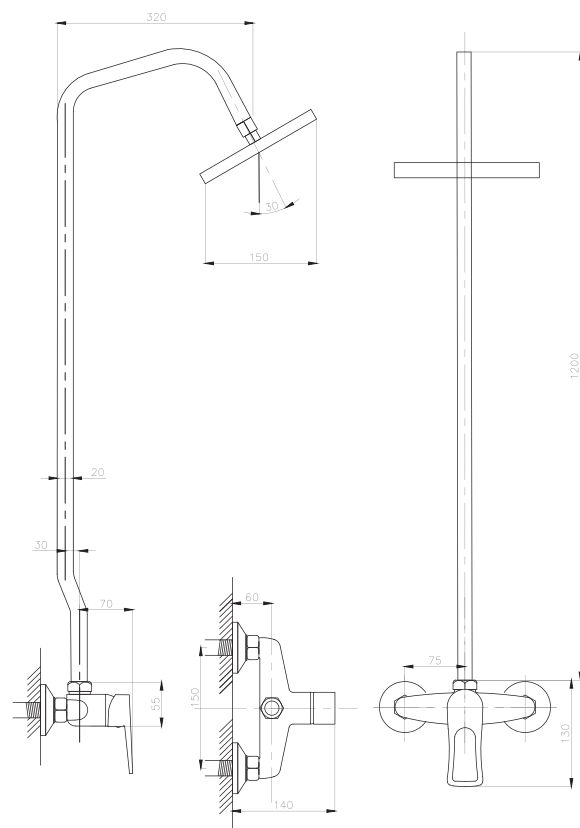

Душевая система
серия: ДУШ
арт. **PSM-514-89**
материал: Латунь
картридж: 40мм
эксцентрики: Евро
тип: См-ДшОРНТр

Душевая система
серия: ДУШ
арт. **PSM-110-89**
материал: Латунь
кран-букса
эксцентрики: Рус
тип: См-ДшОРНТр