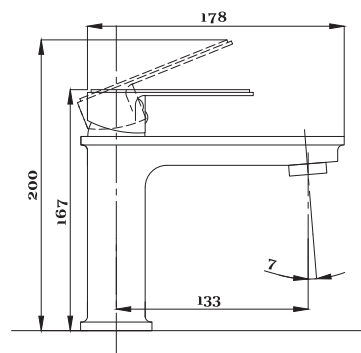

Смеситель для раковины
серия: 600
арт. **PSM-600-5**
материал: Латунь
картридж: 35мм
гибкая подводка: 40см.
тип: См-УмоЦБА