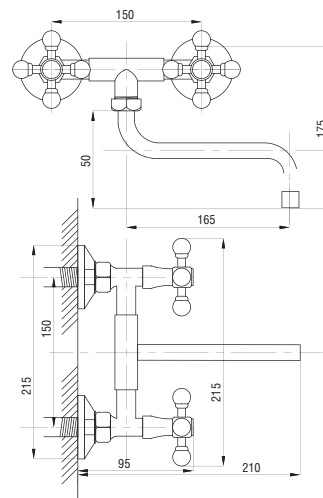

Смеситель для кухни и раковины настенный
серия: СТАНДАРТ-А
арт. **PSM-106-89**
материал: Латунь
кран-буксы
эксцентрики: Рус.
тип: См-МДРНА,
См-УмДРНА