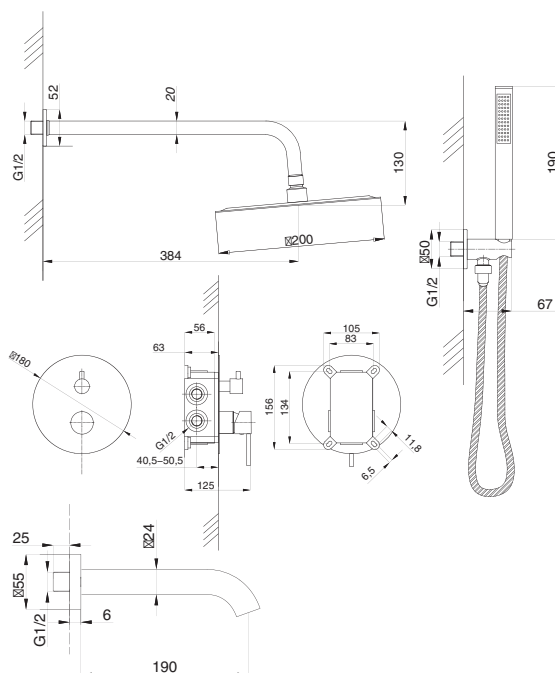

Смеситель с гигиеническим душем встраиваемый
 серия: CUBE
 арт. **PSM-CB-0720**
 материал: Латунь
 картридж: 25мм.
 тип: См-БдОРЗШл

STANDART

Смеситель с гигиеническим душем встраиваемый
 серия: STANDART
 арт. **PSM-ST-0710**
 материал: Латунь
 картридж: 25мм.
 тип: См-БдОРЗШл