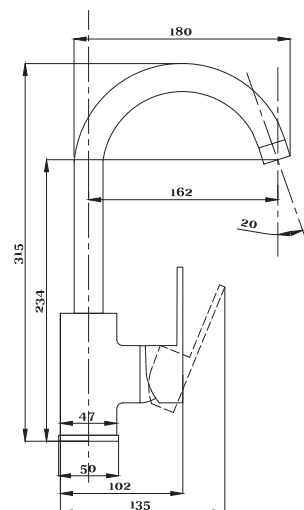

Смеситель для ванны с душем
серия: 700
арт. **PSM-700-1**
материал: Латунь
картридж: 40мм
дивертор: Вытяжной
эксцентрики: Евро
тип: См-ВОРНШЛА

Смеситель для кухни
серия: 700
арт. **PSM-700-3**
материал: Латунь
картридж: 35мм
гибкая подводка: 44см
тип: См-МОЦБА

Смеситель для душа
серия: 700
арт. **PSM-700-4**
материал: Латунь
картридж: 40мм
эксцентрики: Евро
тип: См-ДшОНРШЛ

Смеситель для раковины
серия: 700
арт. **PSM-700-5**
материал: Латунь
картридж: 40мм
гибкая подводка: 40см
тип: См-УМОЦБА