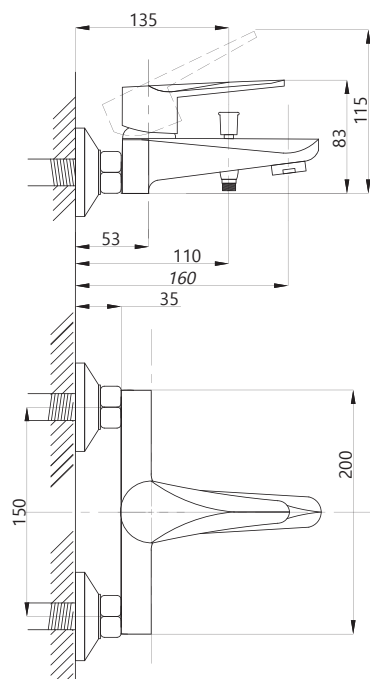

Смеситель для кухни
с подключением
к фильтру
серия: **STEEL**
арт. **PSM-300-11**
материал:
Нерж. сталь AISI 304
картридж: 35мм
гибкая подводка: 44см.
тип: См-МОЦБА

Смеситель для кухни
с подключением
к фильтру
серия: **STEEL**
арт. **PSM-300-22**
материал:
Нерж. сталь AISI 304
картридж: 35мм
гибкая подводка: 44см.
тип: См-МОЦБА

Смеситель для ванны
с душем
серия: **STEEL**
арт. **PSM-301-1**
материал:
Нерж. сталь AISI 304
картридж: 35мм
дивертор: Вытяжной
эксцентрики: Евро
тип: См-ВОРНШЛА