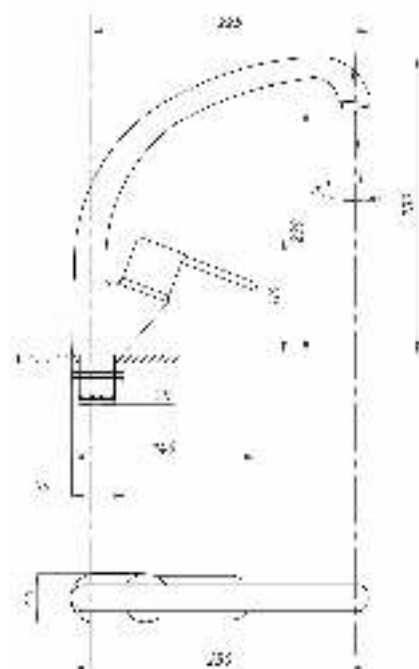

Смеситель для кухни
серия: ПЛЮС
арт. **PSM-335-008**
материал: Латунь
картридж: 40мм
гибкая подводка: нет
тип: См-МОЦБА