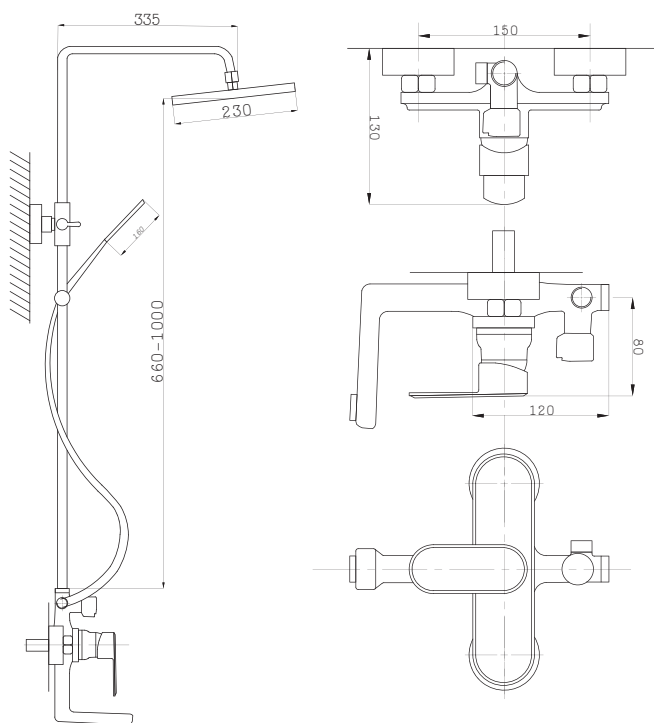

Душевая система
серия: 600
арт. **PSM-600-8**
материал: Латунь
картридж: 35мм
эксцентрики: Евро
тип: См-ВДшОРНТрА