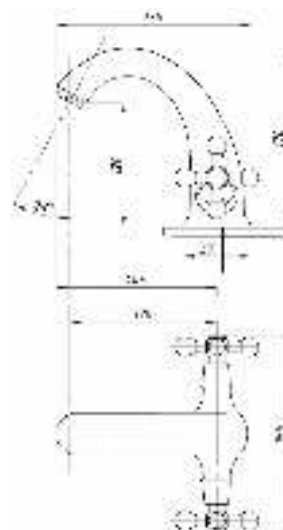

Смеситель для раковины
серия: ЕВРО
арт. **PSM-740-072**
материал: Латунь
картридж: 40мм
гибкая подводка: нет
тип: См-УМОЦБА

084

Смеситель для кухни
и раковины
серия: ЕВРО
арт. **PSM-131-75**
материал: Латунь
кран-буксы
гибкая подводка: нет
тип: См-МДЦБА

Смеситель для раковины
серия: ЕВРО
арт. **PSM-712-75**
материал: Латунь
кран-буксы
гибкая подводка: нет
тип: См-УмДЦБА

048

075