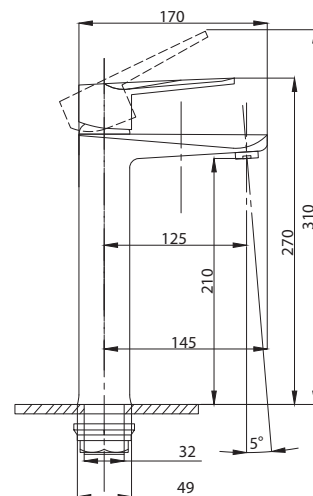

Смеситель для раковины
серия: STEEL
арт. **PSM-301-5**
материал:
Нерж. сталь AISI 304
картридж: 35мм
гибкая подводка: 40см.
тип: См-УМОЦБА

Смеситель для раковины
серия: STEEL
арт. **PSM-301-6**
материал:
Нерж. сталь AISI 304
картридж: 35мм
гибкая подводка: 40см.
тип: См-УМОЦБА