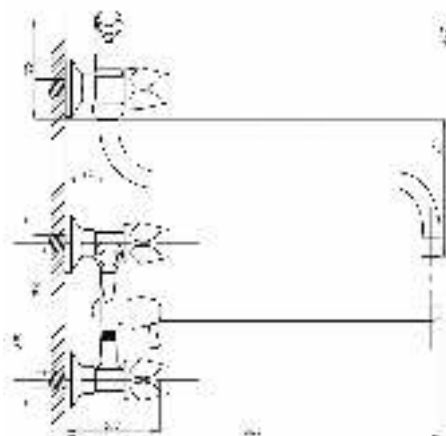

Смеситель для ванны с душем
серия: ЕВРО
арт. **PSM-158-75**
материал: Латунь
кран-буксы
дивертор: керамический
эксцентрики: Евро
тип: См-ВУДРНШЛА

048