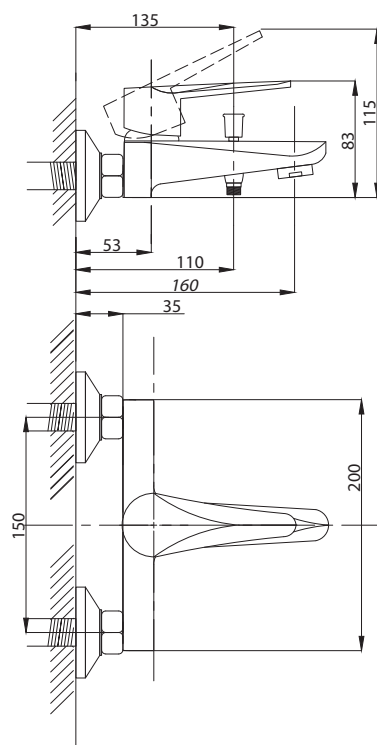

Смеситель для ванны с душем
арт. **PSM-303-1**
материал:
Нерж.сталь AISI 304
картридж: 35мм
дивертор: Вытяжной
эксцентрики: Евро
тип: См-ВОРНШЛА

Смеситель для кухни
серия: STEEL
арт. **PSM-303-3**
материал:
Нерж. сталь AISI 304
картридж: 35мм
гибкая подводка: 50см
тип: См-МОЦБА

Смеситель для раковины
серия: STEEL
арт. **PSM-303-5**
материал:
Нерж. сталь AISI 304
картридж: 35мм
гибкая подводка: 40см.
тип: См-УМОЦБА