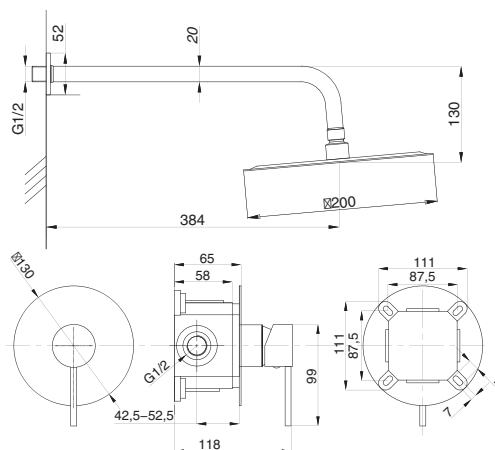

Душевая система встраиваемая
серия: STANDART
арт. **PSM-ST-01**
материал: Латунь
картридж: 35мм.
количество выходов: 1
тип: См-ДшОРЗШт