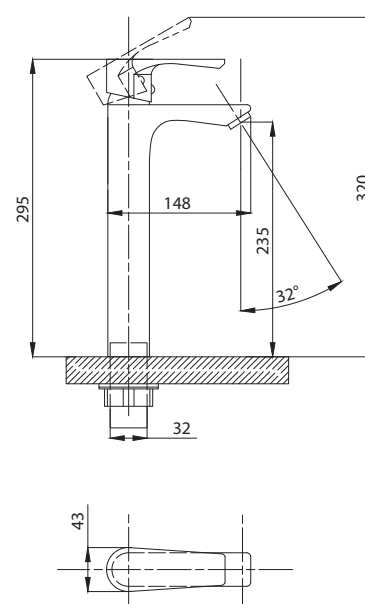

Смеситель для раковины
серия: ЭЛИТ
арт. **PSM-100-6**
материал: Латунь
картридж: 35мм
гибкая подводка: 40см.
тип: См-УМОЦБА

Смеситель для биде
серия: ЭЛИТ
арт. **PSM-100-7**
материал: Латунь
картридж: 35мм
гибкая подводка: нет
тип: См-БДОЦБА