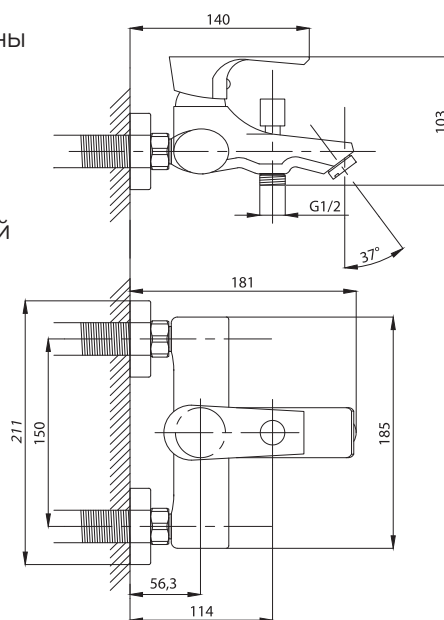

Смеситель для ванны
с душем
серия: ЭЛИТ
арт. **PSM-100-1**
материал: Латунь
картридж: 35мм
дивертор: вытяжной
эксцентрики: Евро
тип: См-ВОРНШЛА