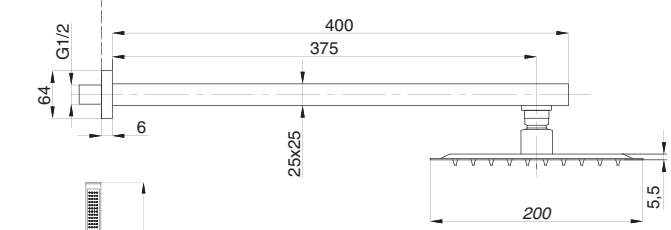

CUBE

Душевая система встраиваемая
серия: CUBE
арт. **PSM-CB-01**
материал: Латунь
картридж: 35мм.
количество выходов: 1
тип: См-ДшОРЗШТ

Душевая система встраиваемая
серия: CUBE
арт. **PSM-CB-02**
материал: Латунь
картридж: 35мм.
дивертор: керамический
двухдиапазонный
количество выходов: 2
тип: См-ДшОРЗШТШл