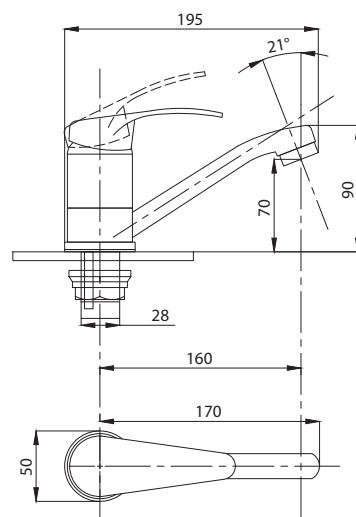

Смеситель для кухни и раковины
серия: КОМПЛЕКТАЦИЯ
арт. **PSM-104-31**
материал: Латунь
картридж: 35мм
гибкая подводка: 40см.
тип: См-МОЦБА,
См-УМОЦБА

Смеситель для раковины кухни
серия: КОМПЛЕКТАЦИЯ
арт. **PSM-104-32**
материал: Латунь
картридж: 35мм
гибкая подводка: 40см.
тип: См-УМОЦБА,
См-МОЦБА

Смеситель для раковины
серия: КОМПЛЕКТАЦИЯ
арт. **PSM-104-5**
материал: Латунь
картридж: 35мм
гибкая подводка: 40см.
тип: См-УМОЦБА