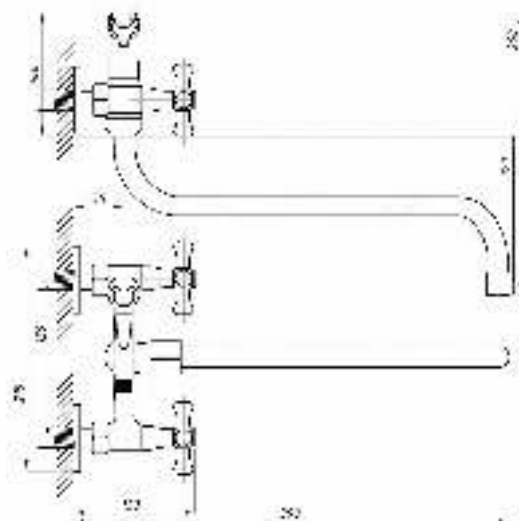

серия ЕВРО

Смеситель для ванны с душем
серия: ЕВРО
арт. **PSM-157-48**
материал: Латунь
кран-буксы
дивертор: шаровый
эксцентрики: Евро
тип: См-ВУДРНШЛА

075

Смеситель для ванны с душем
серия: ЕВРО
арт. **PSM-158-75**
материал: Латунь
кран-буксы
дивертор: керамический
эксцентрики: Евро
тип: См-ВУДРНШЛА

048