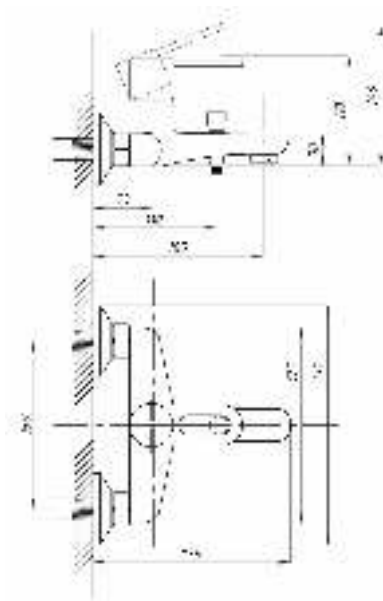

серия МОДЕРН

Смеситель для ванны с душем
серия: ПЛЮС
арт. **PSM-815-008**
материал: Латунь
картридж: 40мм
дивертор: Вытяжной
эксцентрики: Рус
тип: См-ВОРНШЛА

017

023

серия ПЛЮС

Смеситель для ванны с душем
серия: ПЛЮС
арт. **PSM-521-008**
материал: Латунь
картридж: 40мм
дивертор: Керамический
эксцентрики: Рус
тип: См-ВУОРНШЛА