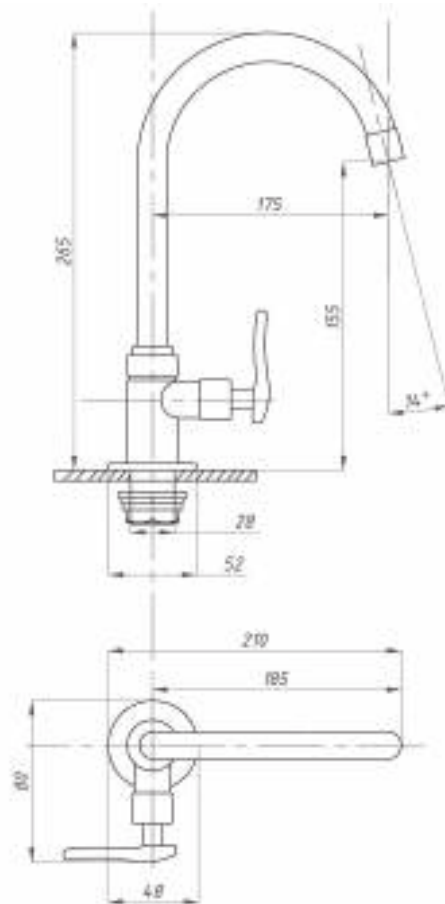

Смеситель для раковины и кухни
серия: ПЛЮС
арт. **PSM-425-008**
материал: Латунь
картридж: 40мм
гибкая подводка: нет
тип: См-МОЦБА,
См-УМОЦБА

Кран для одной воды
серия: ПЛЮС
арт. **PSM-905-89**
материал: Латунь
кран-букса
гибкая подводка: нет
тип: Кр-ЦБА