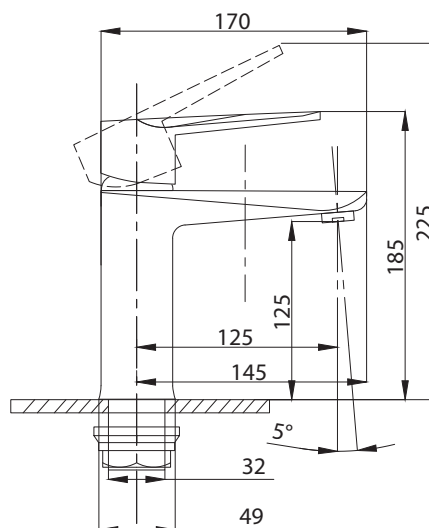

Смеситель для раковины
серия: STEEL
арт. **PSM-300-5**
материал:
Нерж. сталь AISI 304
картридж: 35мм
гибкая подводка: 40см.
тип: См-УМОЦБА