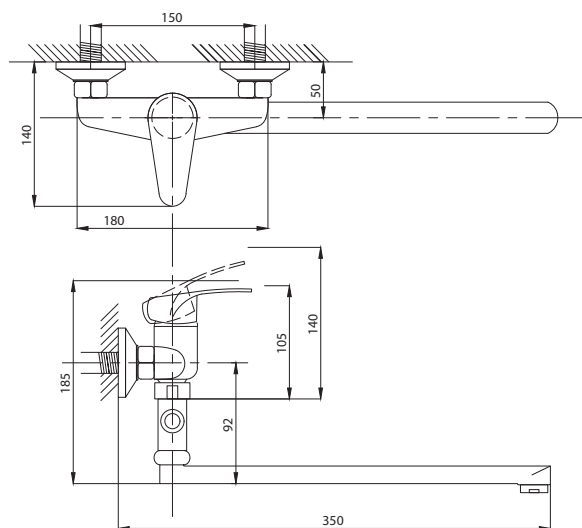

серия КОМПЛЕКТАЦИЯ

Смеситель для ванны
серия: КОМПЛЕКТАЦИЯ
арт. **PSM-104-1**
материал: Латунь
картридж: 35мм.
дивертор: Вытяжной
эксцентрики: Евро
тип: См-ВОРНШЛА

Смеситель для ванны
с душем
серия: КОМПЛЕКТАЦИЯ
арт. **PSM-104-2**
материал: Латунь
картридж: 35мм
дивертор: Керамиче-
ский
эксцентрики: Евро
тип: См-ВУОРНШЛА