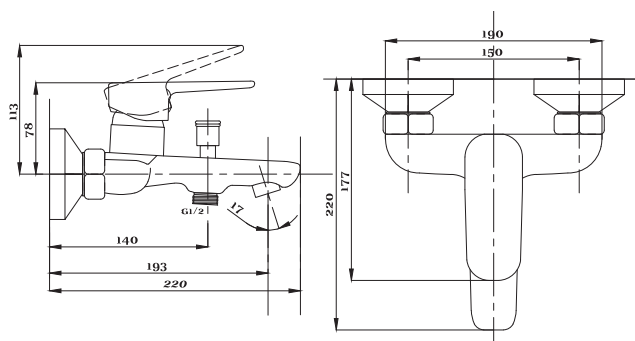

Смеситель для ванны с душем
серия: 200
арт. **PSM-200-1**
материал: Латунь
картридж: 35мм
дивертор: Вытяжной
эксцентрики: Евро
тип: См-ВОРНШЛА