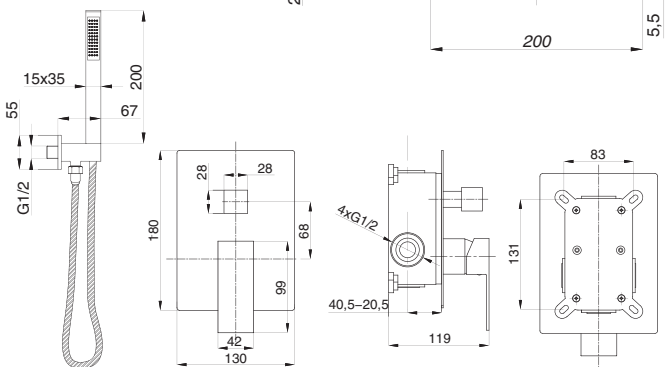

CUBE

Душевая система встраиваемая
серия: CUBE
арт. **PSM-CB-01**
материал: Латунь
картридж: 35мм.
количество выходов: 1
тип: См-ДшОРЗШТ

Душевая система встраиваемая
серия: CUBE
арт. **PSM-CB-02**
материал: Латунь
картридж: 35мм.
дивертор: керамический
двухдиапазонный
количество выходов: 2
тип: См-ДшОРЗШТШл