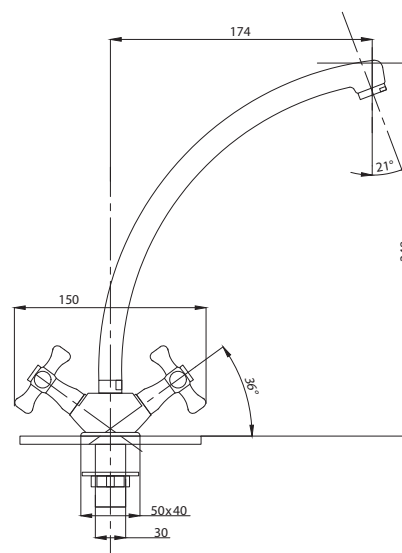

Смеситель для раковины
серия: ЕВРО
арт. **PSM-712-75**
материал: Латунь
кран-буксы
гибкая подводка: нет
тип: См-УмДЦБА

048

075