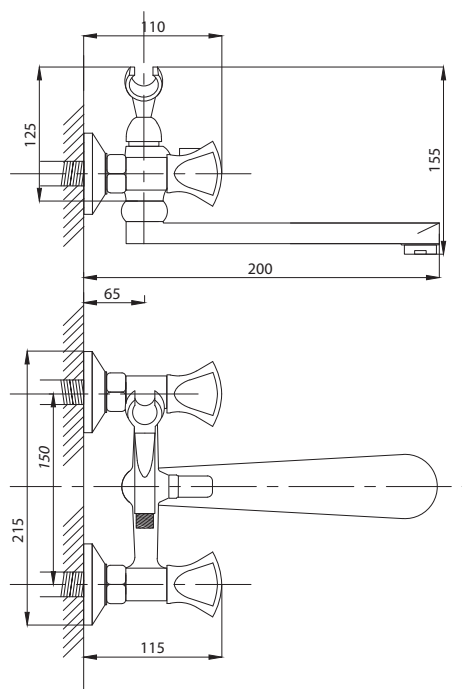

серия КВАДРО

Смеситель
для ванны с душем
серия: КВАДРО
арт. **PSM-184-38**
материал: Латунь
кран-буксы
дивертор: Керамический
эксцентрики: Евро
тип: См-ВУОРНШЛА

Смеситель для ванны с душем
серия: КВАДРО
арт. **PSM-192-38**
материал: Латунь
кран-буксы
дивертор: керамический
эксцентрики: Евро
тип: См-ВУОРНШЛА