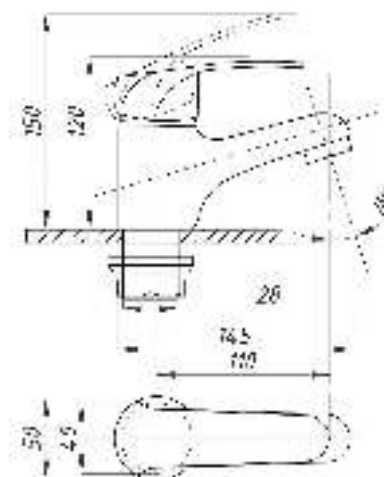

Смеситель для раковины
серия: ProfECO
арт. **PSM-747-037**
материал: Латунь
картридж: 40мм
гибкая подводка: нет
тип: См-УмоЦБА