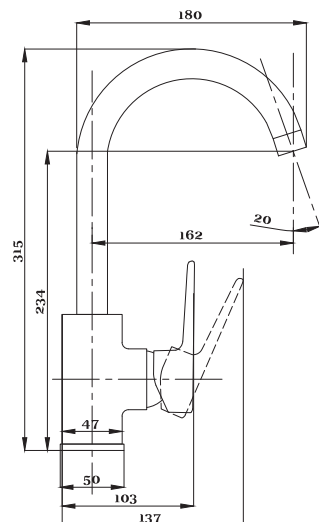

Смеситель для кухни
серия: 200
арт. **PSM-200-3**
материал: Латунь
картридж: 35мм
гибкая подводка: 44см
тип: См-МОЦБА