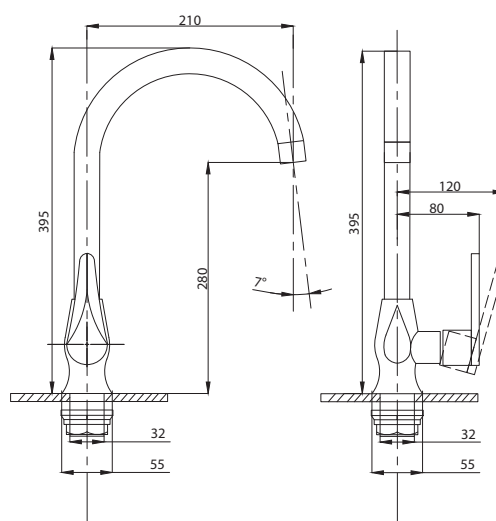

Смеситель для ванны с душем
 арт. **PSM-303-1**
 материал:
 Нерж.сталь AISI 304
 картридж: 35мм
 дивертор: Вытяжной
 эксцентрики: Евро
 тип: См-ВОРНШЛА

Смеситель для кухни
 серия: STEEL
 арт. **PSM-303-3**
 материал:
 Нерж. сталь AISI 304
 картридж: 35мм
 гибкая подводка: 50см
 тип: См-МОЦБА