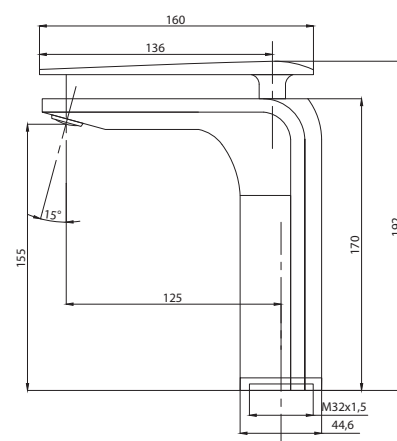

Смеситель для раковины
серия: ДИЗАЙН
арт. **PSM-500-5**
материал: Латунь
картридж: 35мм
гибкая подводка: 40см.
тип: См-УМОЦБА

Душевая система
серия: ДИЗАЙН
арт. **PSM-500-8**
материал: Латунь
картридж: 35мм
дивертор:
керамический
трёхдиапазонный
эксцентрики: Евро
тип: См-ВДшОРНТРА