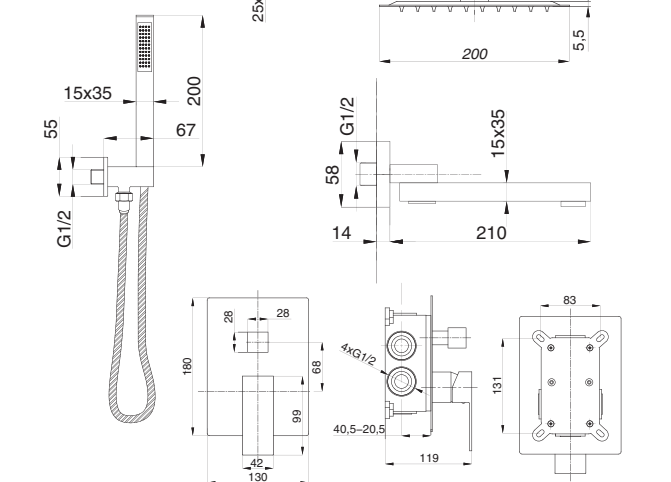

Душевая система встраиваемая
серия: CUBE
арт. **PSM-CB-03**
материал: Латунь
картридж: 35мм.
дивертор: керамический
трёхдиапазонный
количество выходов: 3
тип: См-ДшОРЗШТШЛА