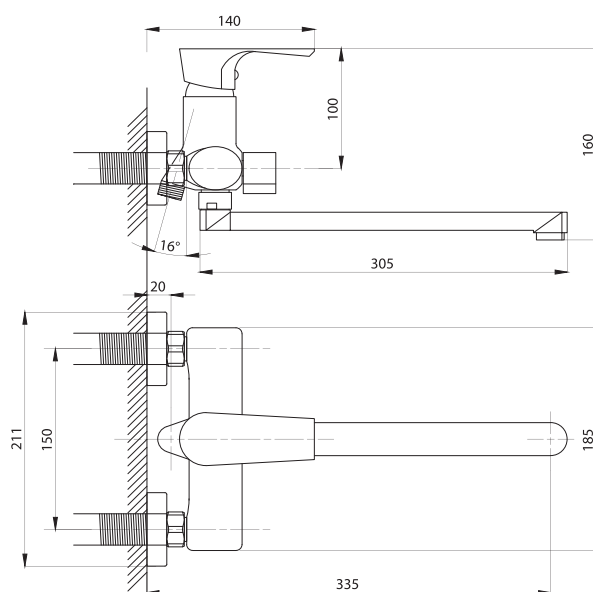

Смеситель для ванны с душем
серия: ЭЛИТ
арт. **PSM-100-2**
материал: Латунь
картридж: 35мм
дивертор: керамический
эксцентрики: Евро
тип: См-ВУОРНШЛА