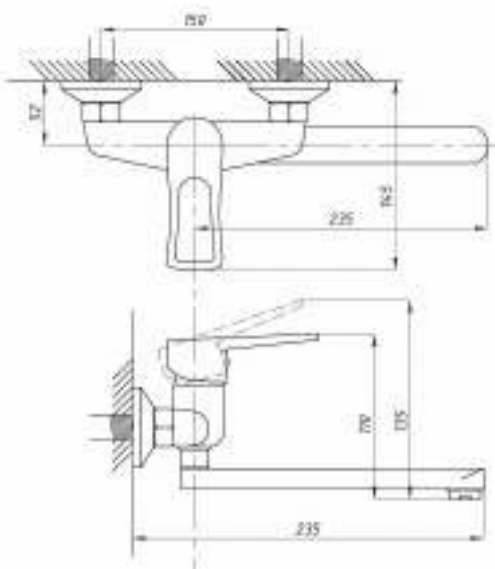

017

023

Смеситель для ванны с душем
серия: ПЛЮС
арт. **PSM-523-008**
материал: Латунь
картридж: 40мм
дивертор: Вытяжной
эксцентрики: Рус
тип: См-ВУОРНШЛА

017

023

Смеситель для кухни и раковины настенный
серия: ПЛЮС
арт. **PSM-508-017**
материал: Латунь
картридж: 40мм
эксцентрики: Евро
тип: См-МОРНА,
См-УМОРНА