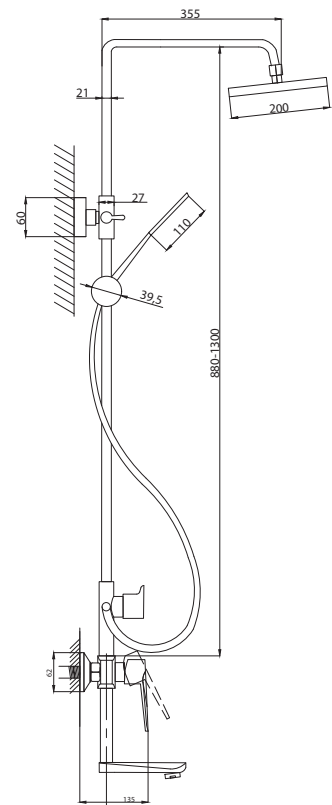

Душевая система
серия: STEEL
арт. **PSM-303-8**
материал:
Нерж. сталь AISI 304
картридж: 35мм
дивертор:
керамический
трёхдиапазонный
эксцентрики: Евро
тип: См-ВДшОРНТра