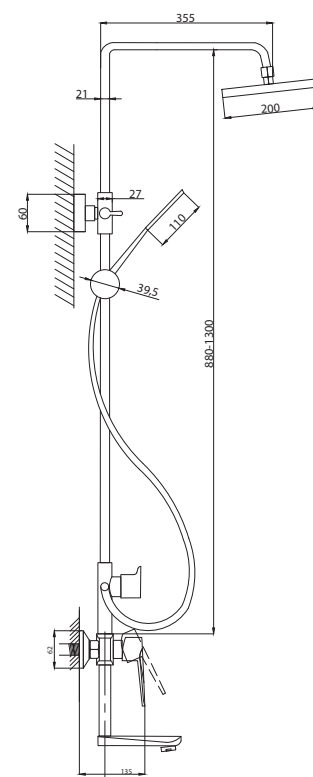

Смеситель для кухни
с подключением
к фильтру
серия: STEEL
арт. **PSM-307-22**
материал:
Нерж. сталь AISI 304
картридж: 35мм
гибкая подводка: 50см
тип: См-МОЦБА