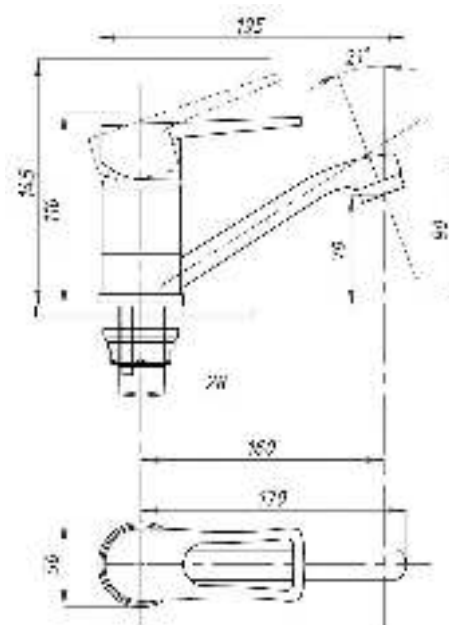

Смеситель для раковины и кухни
серия: ПЛЮС
арт. **PSM-215-008**
материал: Латунь
картридж: 40мм
гибкая подводка: нет
тип: См-УМОЦБА,
См-МОЦБА

Смеситель для раковины и кухни
серия: ПЛЮС
арт. **PSM-425-008**
материал: Латунь
картридж: 40мм
гибкая подводка: нет
тип: См-МОЦБА,
См-УМОЦБА