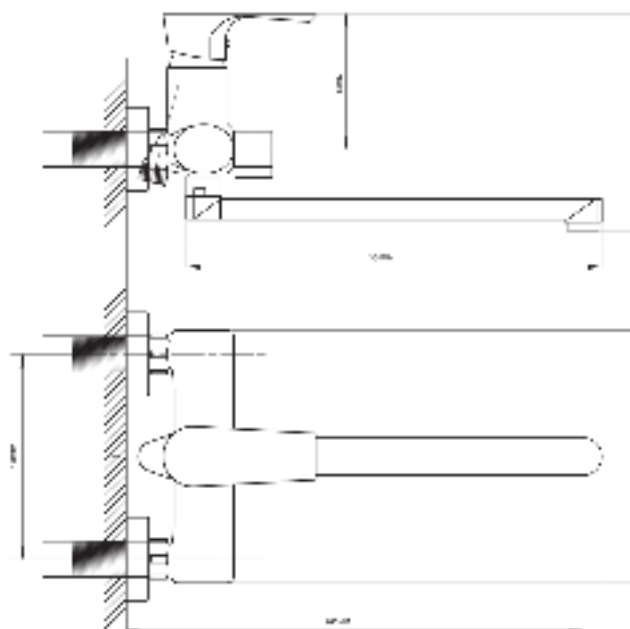

Смеситель для ванны с душем
серия: 200
арт. **PSM-200-2**
материал: Латунь
картридж: 35мм
дивертор:
Керамический
эксцентрики: Евро
тип: См-ВУОРНШЛА