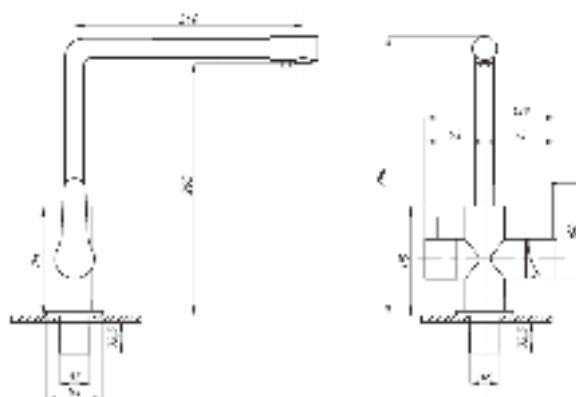

Смеситель для раковины
серия: STEEL
арт. **PSM-301-6**
материал:
Нерж. сталь AISI 304
картридж: 35мм
гибкая подводка: 40см.
тип: См-УМОЦБА

Душевая система
серия: STEEL
арт. **PSM-301-8**
материал:
Нерж. сталь AISI 304
картридж: 35мм
дивертор:
керамический
трёхдиапазонный
эксцентрики: Евро
тип: См-ВДшОРНТрА

Смеситель для кухни
с подключением
к фильтру
серия: STEEL
арт. **PSM-307-22**
материал:
Нерж. сталь AISI 304
картридж: 35мм
гибкая подводка: 50см
тип: См-МОЦБА