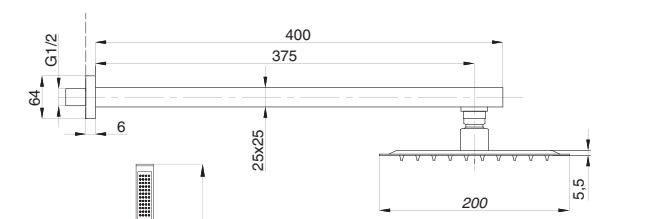

Душевая система встраиваемая
серия: CUBE
арт. **PSM-CB-03**
материал: Латунь
картридж: 35мм.
дивертор: керамический
трёхдиапазонный
количество выходов: 3
тип: См-ДшОРЗШТШЛА