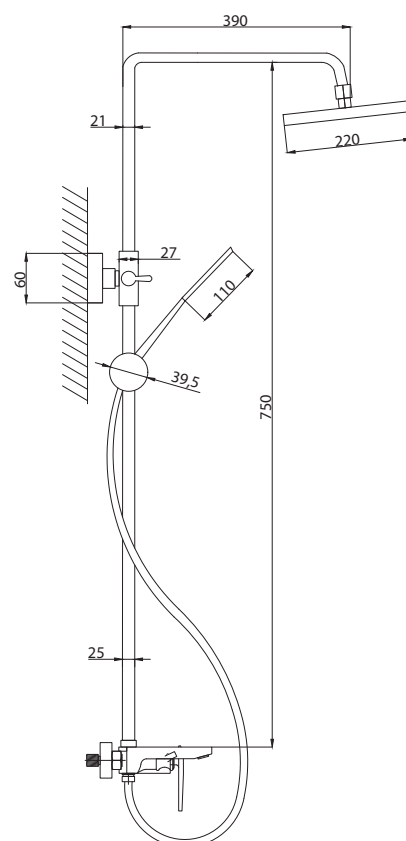

Смеситель для кухни
серия: ДИЗАЙН
арт. **PSM-500-3**
материал: Латунь
картридж: 35мм
гибкая подводка: 44см
тип: См-МОЦБА

Смеситель для раковины
серия: ДИЗАЙН
арт. **PSM-500-5**
материал: Латунь
картридж: 35мм
гибкая подводка: 40см.
тип: См-УМОЦБА

Душевая система
серия: ДИЗАЙН
арт. **PSM-500-8**
материал: Латунь
картридж: 35мм
дивертор:
керамический
трёхдиапазонный
эксцентрики: Евро
тип: См-ВДшОРНТРА