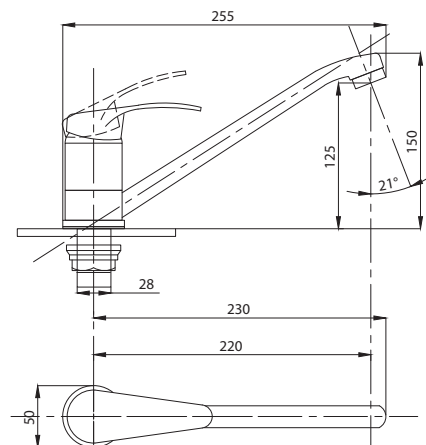

Смеситель для раковины кухни
серия: КОМПЛЕКТАЦИЯ
арт. **PSM-104-32**
материал: Латунь
картридж: 35мм
гибкая подводка: 40см.
тип: См-УМОЦБА,
См-МОЦБА