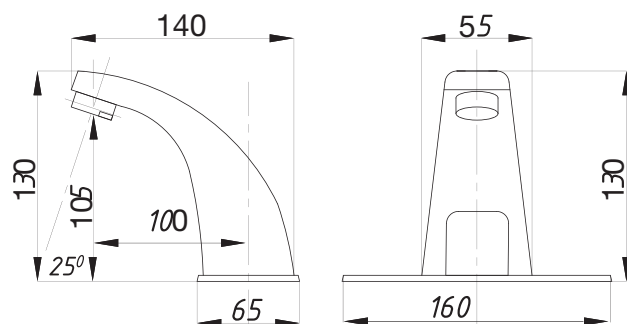

Смеситель для раковины сенсорный арт. **PSM-2017**
материал: Латунь
гибкая подводка: 54см.
Питание: 220В или элементы питания 4шт. «AA»

Смеситель для раковины сенсорный арт. **PSM-2018**
материал: Латунь
гибкая подводка: 54см.
Питание: 220В или элементы питания 4шт. «AA»

Смеситель для раковины сенсорный арт. **PSM-2019**
материал: Латунь
гибкая подводка: 54см.
Питание: 220В или элементы питания 4шт. «AA»