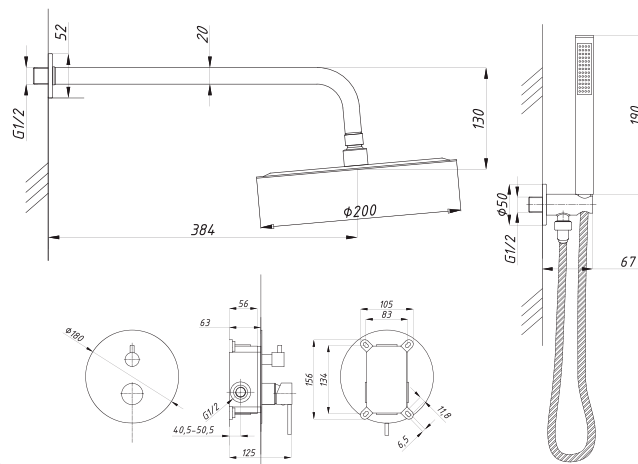

Душевая система встраиваемая
серия: STANDART
арт. **PSM-ST-02**
материал: Латунь
картридж: 35мм.
дивертор: керамический
двухдиапазонный
количество выходов: 2
тип: См-ДшОРЗШтШл