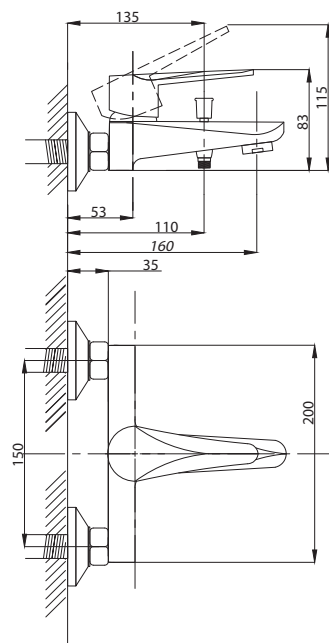

Смеситель
для ванны с душем
серия: STEEL
арт. **PSM-300-1**
материал:
Нерж. сталь AISI 304
картридж: 35мм
дивертор: вытяжной
эксцентрики: Евро
тип: См-ВОРНШЛА