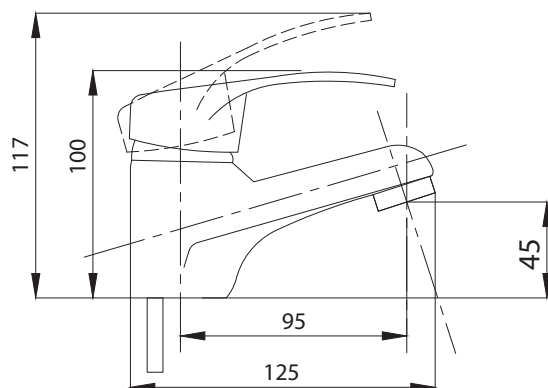

Смеситель для раковины
серия: КОМПЛЕКТАЦИЯ
арт. **PSM-104-5**
материал: Латунь
картридж: 35мм
гибкая подводка: 40см.
тип: См-УМОЦБА