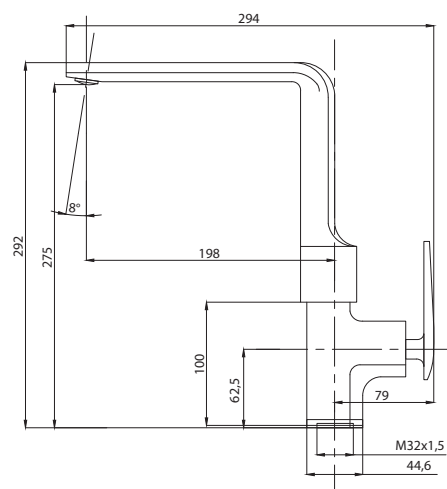

Смеситель для кухни
серия: ДИЗАЙН
арт. **PSM-500-3**
материал: Латунь
картридж: 35мм
гибкая подводка: 44см
тип: См-МОЦБА

Смеситель для раковины
серия: ДИЗАЙН
арт. **PSM-500-5**
материал: Латунь
картридж: 35мм
гибкая подводка: 40см.
тип: См-УМОЦБА

Душевая система
серия: ДИЗАЙН
арт. **PSM-500-8**
материал: Латунь
картридж: 35мм
дивертор:
керамический
трёхдиапазонный
эксцентрики: Евро
тип: См-ВДшОРНТРА