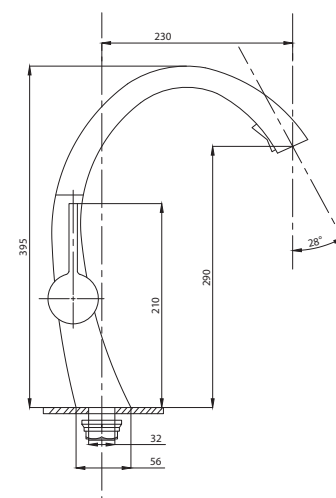

Смеситель для кухни
серия: STEEL
арт. **PSM-301-3**
материал:
Нерж. сталь AISI 304
картридж: 35мм
гибкая подводка: 50см
тип: См-МОЦБА

Смеситель для кухни
с вытяжным изливом
серия: STEEL
арт. **PSM-301-9**
материал:
Нерж. сталь AISI 304
картридж: 35мм
гибкая подводка: 50см
тип: См-МОЦБИВА

Смеситель для раковины
серия: STEEL
арт. **PSM-301-5**
материал:
Нерж. сталь AISI 304
картридж: 35мм
гибкая подводка: 40см.
тип: См-УМОЦБА