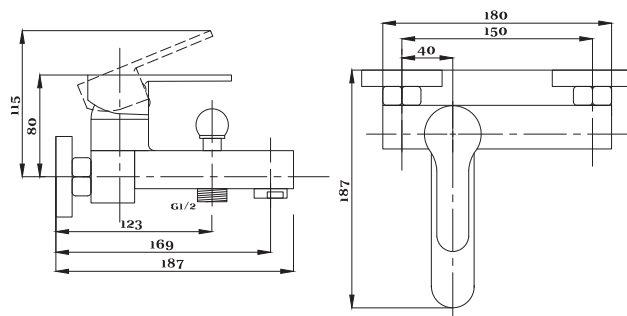

Смеситель для ванны с душем
серия: 700
арт. **PSM-700-1**
материал: Латунь
картридж: 40мм
дивертор: Вытяжной
эксцентрики: Евро
тип: См-ВОРНШЛА

Смеситель для кухни
серия: 700
арт. **PSM-700-3**
материал: Латунь
картридж: 35мм
гибкая подводка: 44см
тип: См-МОЦБА