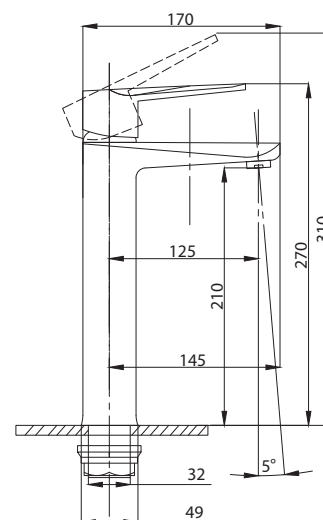

Смеситель для раковины
серия: STEEL
арт. **PSM-300-5**
материал:
Нерж. сталь AISI 304
картридж: 35мм
гибкая подводка: 40см.
тип: См-УМОЦБА

Смеситель для раковины
серия: STEEL
арт. **PSM-300-6**
материал:
Нерж. сталь AISI 304
картридж: 35мм
гибкая подводка: 40см.
тип: См-УМОЦБА