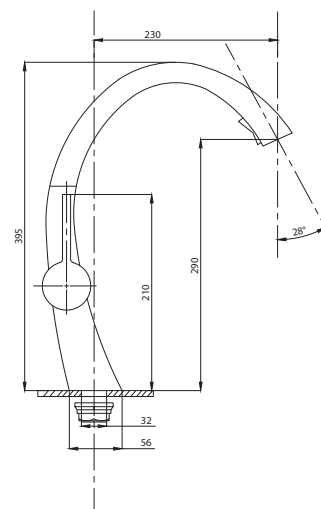

Смеситель для кухни
с вытяжным изливом
серия: STEEL
арт. **PSM-300-9**
материал:
Нерж. сталь AISI 304
картридж: 35мм
гибкая подводка: 44см.
тип: См-МОЦБИВА

Смеситель для душа
серия: STEEL
арт. **PSM-300-4**
материал:
Нерж. сталь AISI 204
картридж: 35мм
эксцентрики: Евро
тип: См-ДшОНРШл