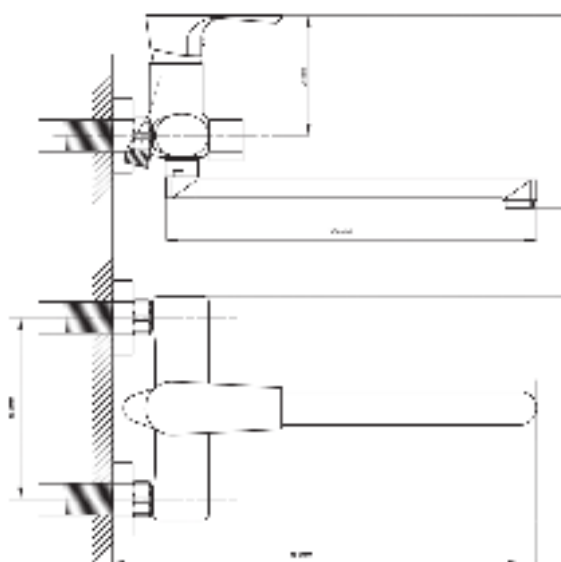

Смеситель для ванны с душем
серия: 400
арт. **PSM-400-1**
материал: Латунь
картридж: 35мм
дивертор: Вытяжной
эксцентрики: Евро
тип: См-ВОРНШЛА

Смеситель для ванны с душем
серия: 400
арт. **PSM-400-2**
материал: Латунь
картридж: 35мм
дивертор: Керамический
эксцентрики: Евро
тип: См-ВУОРНШЛА

Смеситель для кухни
серия: 400
арт. **PSM-400-3**
материал: Латунь
картридж: 35мм
гибкая подводка: 44см
тип: См-МОЦБА