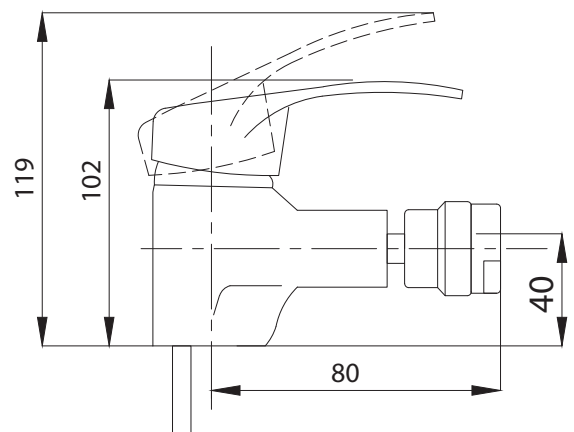

Смеситель для биде
серия: КОМПЛЕКТАЦИЯ
арт. **PSM-104-7**
материал: Латунь
картридж: 35мм
гибкая подводка: 40см.
тип: См-БдОЦБА