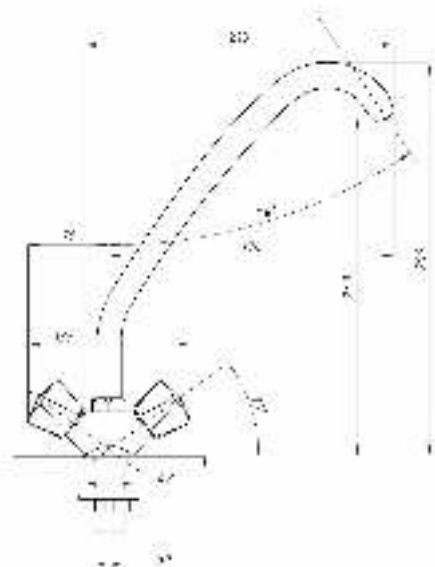

Смеситель для кухни и раковины
серия: СТАНДАРТ-Б
арт. **PSM-120-89**
материал: Латунь
кран-буксы
гибкая подводка: нет
тип: См-МДЦБр